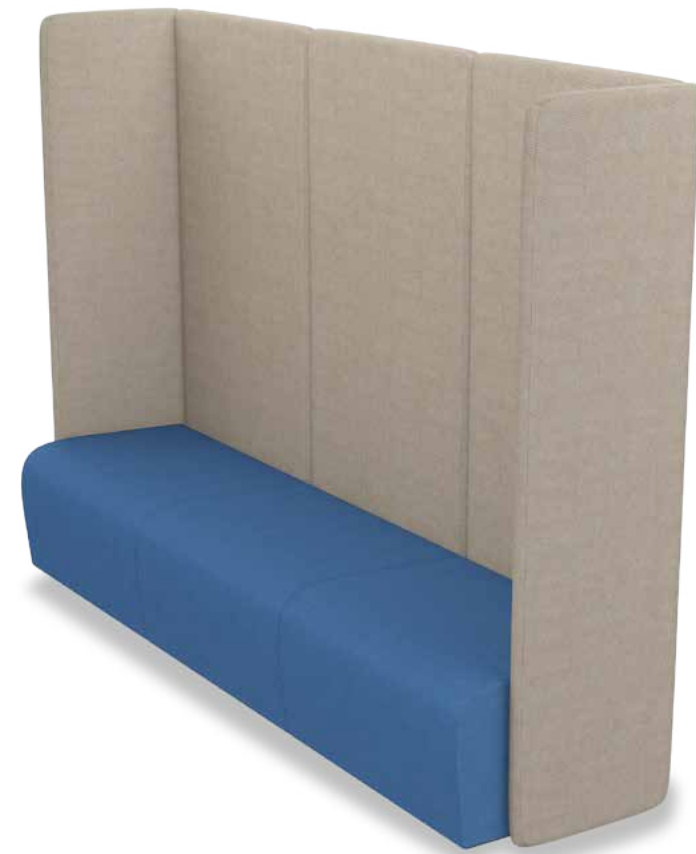

RICHMOND

BANCADAS