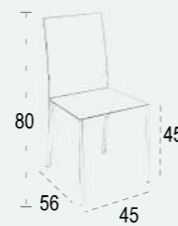

VINTAGE silla
VINTAGE chair
VINTAGE chair

VINTAGE taburete
VINTAGE stool
VINTAGE tabouret

	*Colores Melamina Colors melamine seat Couleurs assise melamine		*Colores Acero Colors Steel / Couleurs Acier					
	Retro	Vintage	Plata Silver/Argent	Antracita Anthracite	Bronze Bronze	Blanco White/Blanc	Negro Black/Noir	Oro Gold/Or

Acero pintado
Tubo 20 0 mm.
Asiento Lamas acero o
Melamina Mdf 16mm.
Apilable
Uso Solo interior

Powder-coated steel
Tube 20 0 mm.
Seat Slats steel or
Mdf Melamine 16mm.
Stackable
Indoor use Only

Acier peint
Tube 20 0 mm.
Assise Lamelles acier ou
Mdf Melamine 16mm.
Ampilable
Usage interieur Exclusivement