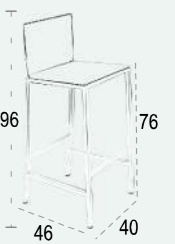

VINTAGE silla
VINTAGE chair
VINTAGE chair

VINTAGE taburete
VINTAGE stool
VINTAGE tabouret

	*Colores Melamina Colors melamine seat Couleurs assise melamine		*Colores Acero Colors Steel / Couleurs Acier					
	Retro	Vintage	Plata Silver/Argent	Antracita Anthracite	Bronze Bronze	Blanco White/Blanc	Negro Black/Noir	Oro Gold/Or

Acero pintado
Tubo 20 0 mm.
Asiento Lamas acero o
Melamina Mdf 16mm.
Apilable
Uso Solo interior

Powder-coated steel
Tube 20 0 mm.
Seat Slats steel or
Mdf Melamine 16mm.
Stackable
Indoor use Only

Acier peint
Tube 20 0 mm.
Assise Lamelles acier ou
Mdf Melamine 16mm.
Ampilable
Usage interieur Exclusivement