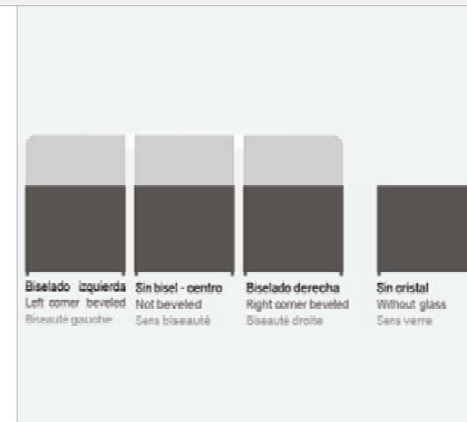

SEPARADOR
SCREEN WALL
CLAUSTR

Acero pintado
Tubo 30x30 mm.
Pantalla/refuerzo superior compacto
Pantalla Metacrilato
Bases agujeros pasantes (fijar al suelo)
Entrega montado
Uso interior / exterior

Powder-coated steel
Tube 30x30 mm.
Compact shield and upper
reinforcement
Methacrylate shield
Hole bases (fix to the ground)
Assembled delivery
Indoor / outdoor Use

Acier peint
Tube 30x30 mm.
Ecran et renfort supérieur compact
Ecran metacrilate
Trous aux pieds (fixer au sol)
Livraison assemblée
Dossier melamine ou tapisé
Usage interieur / exterior

JARDINERA
PLANTER
PLANTEUR

Acero pintado
Chapa grosor 1.5 mm.
46 kg.
Cristal laminado 4x4 mm.
Guias cristal 15x15x1.5 mm.
Sistema de desagüe
Pies soporte fijar a suelo
Uso interior / exterior

Powder-coated steel
Steel sheet 1.5 mm. thickness
46 kg.
4+4 laminated glass
15x15x1.5 mm. guides for glass
Drainage system
Support for ground fixing
Indoor / outdoor Use

Acier peint
Tôle acier de 1.5 mm.
46 kg.
Verre deuilleté 4x4
Rails 15x15x1.5 mm.(assamblage du verre)
Système de drainage
Support fixer au sol
Usage interieur / exterior