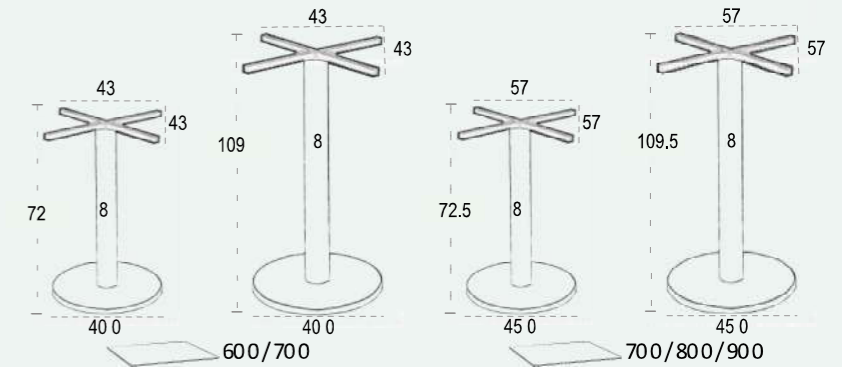

GEMINIS pie GEMINIS base GEMINIS pied

ACUARIO pie
ACUARIO base
ACUARIO pied

*Acabados / finish/ finitions

Opcion Tubos:
*Acero Inoxidable 304 #
*Aluminio Imitación inox
Base acero inoxidable 304 # 20mm.
Sistema anti giro
Reguladores
Entrega desmontado
Uso solo interior / exterior

Tubes option:
*Stainless steel 304 #
*Aluminium inox looking
Base stainless steel 304 # 20mm.
System anti turn
Adjustable feet
Delivery dismantled
Indoor / outdoor use

Option Colonne:
*Inox 304 #
*Aluminium imitation inox
Embase inox 304 # 20 mm.
Système antiroulie
Verrins regulable
Livré démonté
Usage intérieur / extérieur