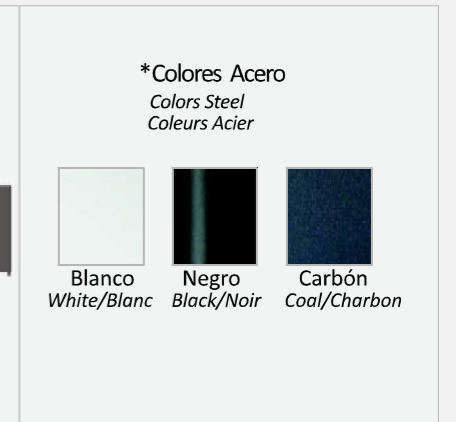

SEPARADOR
SCREEN WALL
CLAUSTR

Acero pintado
Tubo 30x30 mm.
Pantalla/refuerzo superior compacto
Pantalla Metacrilato
Bases agujeros pasantes (fijar al suelo)
Entrega montado
Uso interior / exterior

Powder-coated steel
Tube 30x30 mm.
Compact shield and upper
reinforcement
Methacrylate shield
Hole bases (fix to the ground)
Assembled delivery
Indoor / outdoor Use

Acier peint
Tube 30x30 mm.
Ecran et renfort supérieur compact
Ecran metacrilate
Trous aux pieds (fixer au sol)
Livraison assemblée
Dossier melamine ou tapisé
Usage interieur / exterior

JARDINERA
PLANTER
PLANTEUR

Acero pintado
Chapa grosor 1.5 mm.
46 kg.
Cristal laminado 4x4 mm.
Guias cristal 15x15x1.5 mm.
Sistema de desagüe
Pies soporte fijar a suelo
Uso interior / exterior

Powder-coated steel
Steel sheet 1.5 mm. thickness
46 kg.
4+4 laminated glass
15x15x1.5 mm. guides for glass
Drainage system
Support for ground fixing
Indoor / outdoor Use

Acier peint
Tôle acier de 1.5 mm.
46 kg.
Verre deuilleté 4x4
Rails 15x15x1.5 mm.(assamblage du verre)
Système de drainage
Support fixer au sol
Usage interieur / exterior