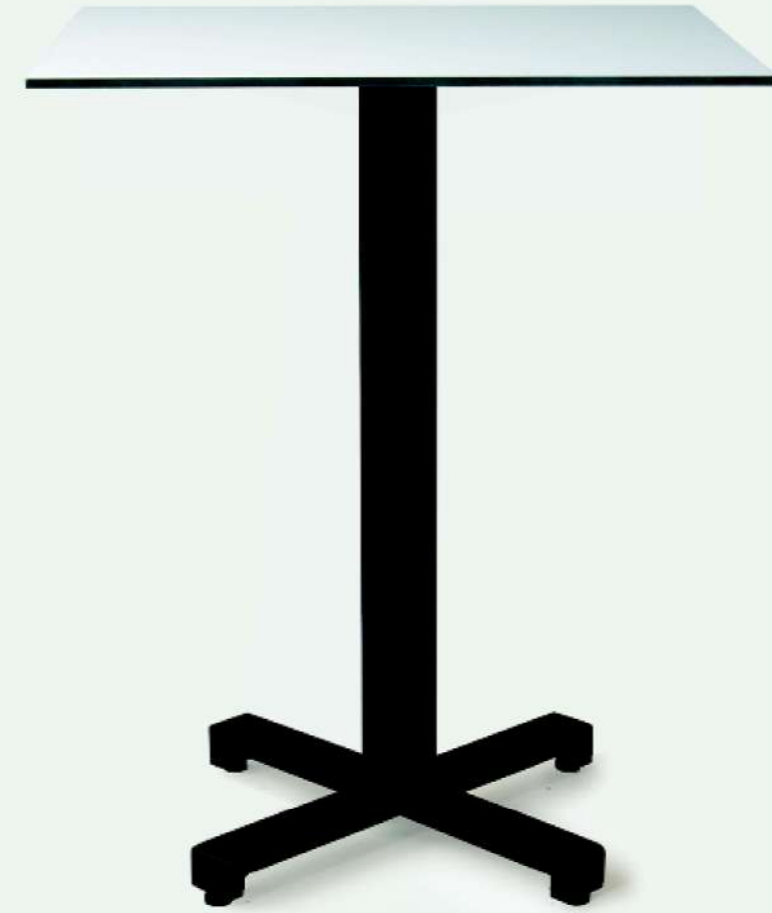

TITAN pie
TITAN base
TITAN pied