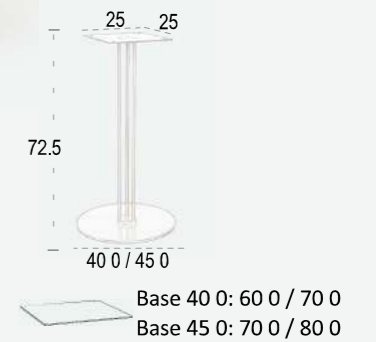

PISA pie
PISA base
PISA pied

		*Colores Acero Colors Steel / Coleurs Acier			
		Plata Silver/Argent	Antracita Anthracite	Bronze Bronze	Oro Gold/Or
		Blanco White/Blanc	Negro Black/Noir	Barniz Industrial Varnish/Vernis	

Acero pintado
Base maciza 8 mm.
Turin: Tubos centrales 20x20 mm.
Pisa: Varillas centrales macizas 10 0 mm.
Sistema antigiro
Reguladores
Entrega desmontado
Solo interior

Powder-coated steel
Massive base 8 mm.
Turin: Central tubes 20x20 mm.
Pisa: Solid central rods 10 0 mm.
System anti turn
Adjustable feet
Delivery dismantled
Indoor use Only

Acier peint
Embase massif 8 mm.
Turin: Tubes central 20x20 mm.
Pisa: Tiges central massive 10 0 mm.
Système antirotation
Verrins regulable
Livré démonté
Usage intérieur Exclusivement