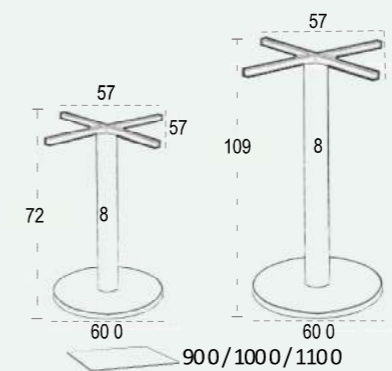

ZEUS pie
ZEUS base
ZEUS pied

		*Colores Acero Colors Steel / Coleurs Acier			
		 Plata Silver/Argent	 Antracita Anthracite	 Bronze Bronze	
		 Blanco White/Blanc	 Negro Black/Noir	 Oro Gold/Or	

Acero pintado
Tubo central 70x70 / 800 mm.
Base 20 mm.
Sistema anti giro
Reguladores
Entrega desmontado
Uso Solo interior

Powder-coated steel
Central Tube 70x70 / 800 mm.
Base 20 mm.
System anti turn
Adjustable feet
Delivery dismantled
Indoor use Only

Acier peint
Tube central 70x70 / 800 mm.
Embase 20 mm.
Système antirotation
Verrins regulable
Livré démonté
Usage intérieur Exclusivement