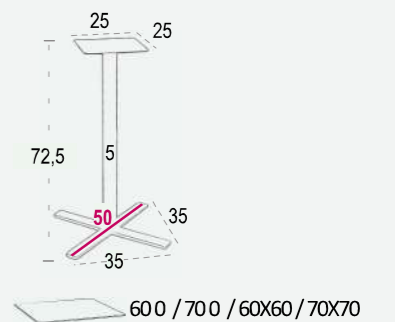

*Colores Acero Colors Steel / Coleurs Acier			
		 Plata Silver/Argent	 Antracita Anthracite	 Bronze Bronze	 Blanco White/Blanc
		 Negro Black/Noir	 Oro Gold/Or		

Acero pintado
Tubo central 50 0 mm.
Base maciza 8 mm.
Sistema antigiro
Entrega desmontado
Uso Solo interior

Powder-coated steel
Central Tube 50 0 mm.
Massive base 8 mm.
Sistem anti turn
Delivery dismantled
Indoor use Only

Acier peint
Tube central 50 0 mm.
Embase massif 8 mm.
Sisteme antirotulie
Livré demonté
Usage interieur Exclusivement