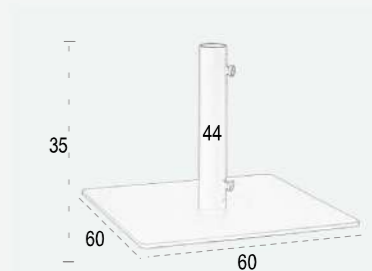

BOX base parasol

*BOX umbrella base
BOX pied parasol*

Acero pintado
Base chapa acero 8 mm.
Laterales chapa acero 3 mm.
4 ruedas con freno(100kg.por rueda)
Entrega desmontado
Uso interior / exterior

*Powder-coated steel
Base sheet steel 8 mm.
Laterals sheet steel 3 mm.
4 wheels with brake(100 kg.per wheel)
Delivery dismantled
Indoor / outdoor Use*

*Acier peint
Base tôle acier 8 mm.
Côtes tôle acier 3 mm.
4 roues avec frein(100kg.par roue)
Livraison démontée
Usage interieur / exterieur*

FIX base parasol

*FIX umbrella base
FIX pied parasol*

Acero pintado
Base maciza 8 mm.
Con agujeros fijar a suelo
Tubo 60 0 mm.
Tubo con adaptador
Para Mástil parasol de 40 0 a 50 0
Entrega desmontado
Uso interior / exterior

*Powder-coated steel
Solid base 8 mm.
Wholes for ground fixing
Tube 60 0 mm.
Adaptador
For umbrella tubes 40 0 to 50 0
Delivery dismantled
Indoor / outdoor Use*

*Acier peint
Base massive 8 mm.
Trous fixer au sol
Tube 60 0 mm.
Adaptateur
Pour tubes parasol 40 0 à 50 0
Livré démonté
Usage interieur / exterieur*