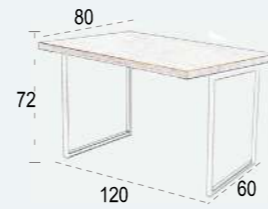

Vintage
Vintage

Melamina 40 mm.
Entrega desmontado
Uso Solo interior

Mdf melamine 40 mm.
Delivery dismantled
Indoor use Only

Melamine 40 mm.
Livré démonté
Usage interieur Exclusivement

GASTRO pie
GASTRO base
GASTRO pied

GASTRO-LOUNGE pie
(Anchura especial banco Lounge)
GASTRO-LOUNGE base
(Special width for Lounge Bench)
GASTRO-LOUNGE pied
(Largeur spécial pour banc Lounge)

GASTRO pie Alto
GASTRO High base
GASTRO pied Haute