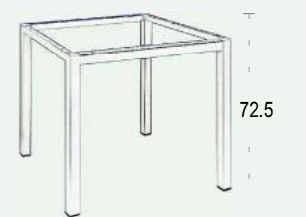

*Compact Compact				*Melamina Melamine			*Colores Acero Colors Steel / Coleurs Acier		
Blanco White/Blanc	Antracita Anthracite	Negro Black/Noir	Pino Pine/Pin	Roble Oak/Chêne	Humo Smoke/Fumée	Nogal Walnut/Noyer	Plata Silver/Argent	Antracita Anthracite	Bronze Bronze
Vintage Vintage	Cemento Concrete/Ciment	Calacata Calacata	Mármol Negro Marble Black Marbre Noir	Vintage Vintage	Calacata Calacata	Mármol Negro Marble Black Marbre Noir	Blanco White/Blanc	Negro Black/Noir	Oro Gold/Or

Acero pintado
Patas Tubo 25x25x1.5 mm.
Cercos Tubo 30x10x1.5 mm.
Apilable

Powder-coated steel
Tube Legs 25x25x1.5 mm.
Frame Tube 30x10x1.5 mm.
Stackable