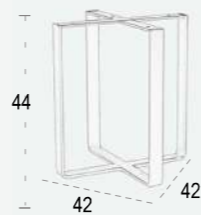

LUX pie
LUX base
LUX pied