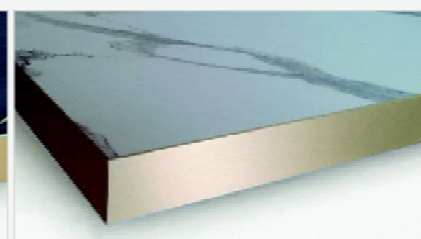

Canto Metálico Oro
Gold Metallic Edge
Bord Métallique Doré

Melamine high resistance
Massive thickness 40 / 10 mm.
Edge PVC / Metallic
Indoor use only

Melamine stratifié
Massif 40 / 19 mm.
Chant PVC / Métallique
Usage intérieur exclusivement