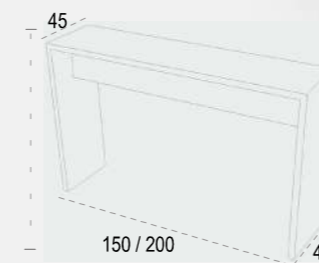

150x45x109 / 200x45x109