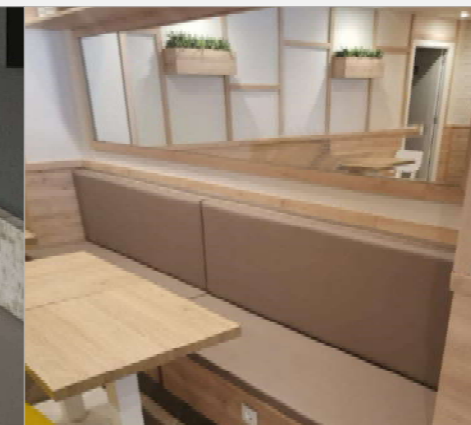

Tapizado respaldo "Lineal"
Upholster Back "Lineal"
Dossier tapisé "Lineal"
Altura 45cm. / Metro lineal
High 35 cm. / Linear meter
Hauteur 45 cm. / Mètre linéaire

*Melamina/Melamine

Roble Oak Chêne	Humo Smoke Fumée	Nogal* Walnut Noyer	Vintage Vintage Vintage

*Nogal Solo 40mm.
Walnut only 40mm. / Noyer 40mm. Seulement

*Tapizados/Upholster/Tapisé

Nº 1	Nº 2	Nº 3