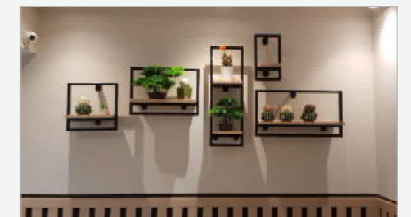

Compact 10 mm.
Livré démonté
Usage intérieur/ extérieur

ESTANTERIA
SHELF
ETAGER

Acero pintado
Tubo 20x20 mm.
Balda melamina 40 mm. o 19 mm.
Ancho 50 cm.
(otras medidas consultar)
Entrega desmontado
Uso Solo interior

Powder-coated steel
Tube 20x20 mm.
Shelves melamine 40 mm. or 19mm.
Width 50 cm.
(consult other sizes)
Delivery dismantled
Indoor use Only

Acier peint
Tube 20x20 mm.
Tablettes melamine 40 mm. ou 19mm.
Larger 50 cm.
(Consulter autres dimensions)
Livré démonté
Usage intérieur Exclusivement