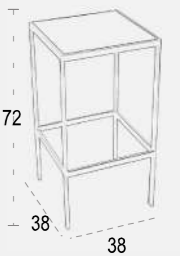

ELEMENT taburete
ELEMENT stool
ELEMENT tabouret

*Tapizados/Upholster/Tapisé

Nº 1	Nº 2	Nº 3

*Colores Melamina
Colors Melamine / Couleurs Melamine

Humo Smoke/Fumée	Roble Oak/Chêne	Vintage Vintage

*Colores Acero
Colors Steel / Couleurs Acier

Plata Silver/Argent	Antracita Anthracite	Bronze Bronze
Blanco White/Blanc	Negro Black/Noir	Oro Gold/Or

Acero pintado
Tubo 25x10 mm.
Asiento Melamina o Tapizado
Respaldo Melamina o Tapizado
Uso Solo interior
Powder-coated steel
Tube 25x10 mm.
Seat Mdf Melamine or upholster
Back Melamine or upholster
Indoor use Only
Acier peint
Tube 25x10 mm.
Assise melamine ou tapisé
Dossier melamine ou tapisé
Usage interieur Exclusivement