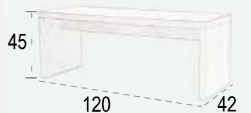

LOUNGE banco
LOUNGE bench
LOUNGE banc

Melamina 40 mm.
Asiento Melamina o Tapizado
Entrega desmontado
Uso Solo interior

Melamine 40 mm.
Seat Mdf Mealmine or Upholster
Delivery dismantled
Indoor use Only

Melamine 40 mm.
Assise melamine ou Tapisé
Livré démonté
Usage interieur Exclusivement