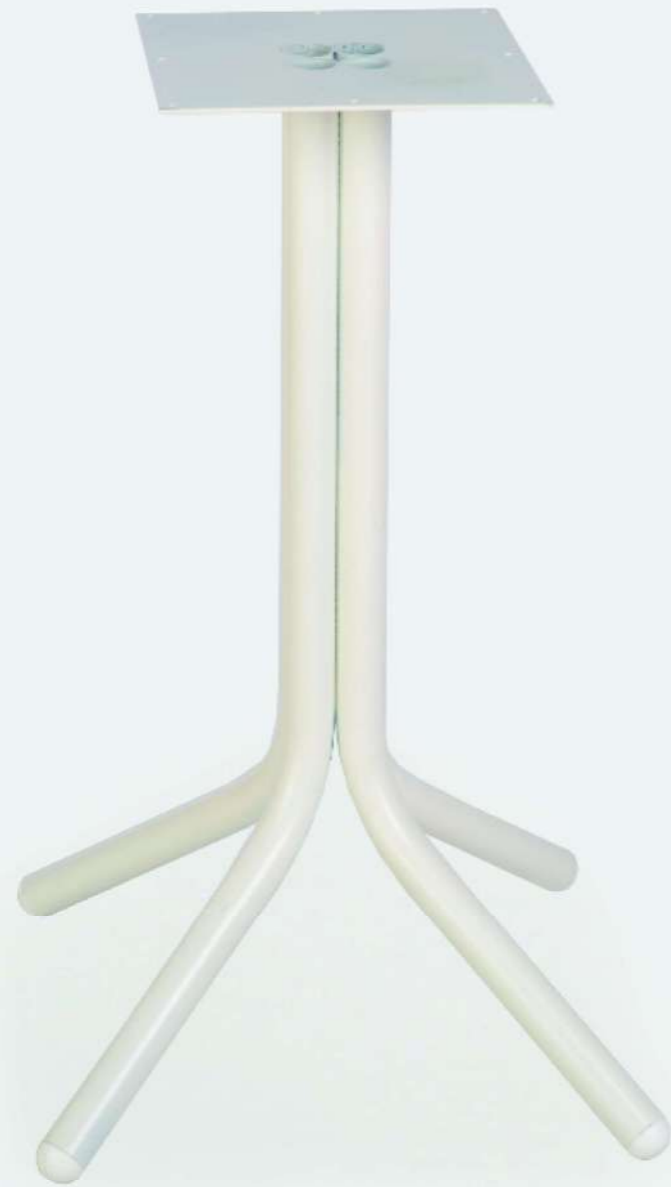

TESS pie
TESS base
TESS pied