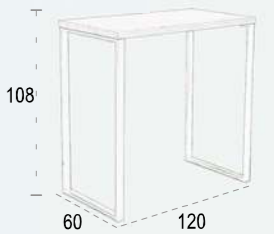

Tapizado respaldo "Element"
Upholster Back "Element"
Dossier tapisé "Element"
120x30 cm.

Tapizado respaldo "Lineal"
Upholster Back "Lineal"
Dossier tapisé "Lineal"
Altura 45cm. / Metro lineal
High 35 cm. / Linear meter
Hauteur 45 cm. / Mètre linéaire

GASTRO-LOUNGE pie
(Anchura especial banco Lounge)
GASTRO-LOUNGE base
(Special width for Lounge Bench)
GASTRO-LOUNGE pied
(Largeur spécial pour banc Lounge)

GASTRO pie Alto
GASTRO High base
GASTRO pied Haute