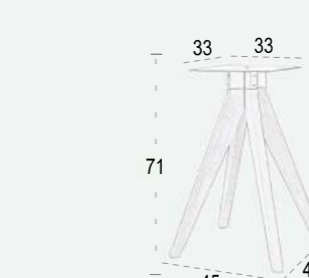

70x70 / 80x80 / 90x90 / 800 / 900 / 1000