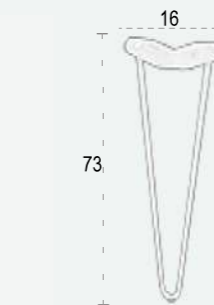

VARIX pie
VARIX base
VARIX pied

Compacto hasta 80 0 - Melamina hasta 90 0
Compact till 80 0 - Melamine till 90 0
Compact jusqu'à 80 0 - Melamine jusqu'à 90 0

Compacto hasta 80 0 - Melamina hasta 90 0
Compact till 80 0 - Melamine till 90 0
Compact jusqu'à 80 0 - Melamine jusqu'à 90 0