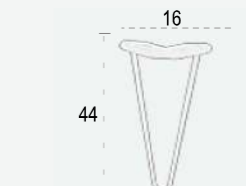

VARIX pie
VARIX base
VARIX pied

Compacto hasta 80 0 - Melamina hasta 90 0
Compact till 80 0 - Melamine till 90 0
Compact jusqu'à 80 0 - Melamine jusqu'à 90 0

Compacto hasta 80 0 - Melamina hasta 90 0
Compact till 80 0 - Melamine till 90 0
Compact jusqu'à 80 0 - Melamine jusqu'à 90 0