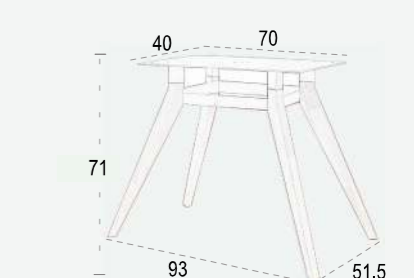

110x70 / 120x80 / 140x80

Madera haya maciza
Grosor 30 mm.
Acabado barniz natural
Refuerzo superior acero
Entrega desmontado
Uso Solo interior

Solid beech wood
Thickness 30 mm.
Natural varnish finish
Steel upper reinforcement
Delivery dismantled
Indoor use Only

Bois hêtre massif
Épaisseur 30 mm.
Finition vernis naturel
Renfort supérieur acier
Livré démonté
Usage intérieur Exclusivement