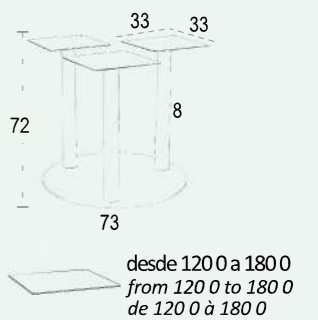

*Colores Acero
Colors Steel / Couleurs Acier

Plata Silver/Argent	Antracita Anthracite	Bronze Bronze
Blanco White/Blanc	Negro Black/Noir	Oro Gold/Or

Acero pintado
Tubo central 800 mm.
Base Maciza sin funda 8 mm.
Sistema anti giro
Reguladores
Entrega desmontado
Uso Solo interior

Powder-coated steel
Central Tube 800 mm.
Solid base without cover 8 mm.
System anti turn
Adjustable feet
Delivery dismantled
Indoor use Only

Acier peint
Tube central 800 mm.
Embase massif sans cache 8 mm.
Système antirotation
Verrins réglable
Livré démonté
Usage intérieur Exclusivement