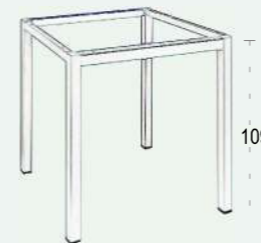

69x69x72.5 / 79x79x72.5 / 106x69x72.5 / 119x79x72.5