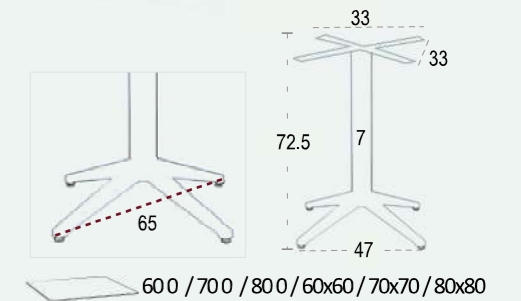

*Colores Acero Colors Steel / Coleurs Acier		
		 Plata Silver/Argent	 Antracita Anthracite	 Bronze Bronze
		 Blanco White/Blanc	 Negro Black/Noir	 Oro Gold/Or

Acero galvanizado pintado
Tubo central 70 0 mm.
Sistema anti giro
Reguladores
Entrega desmontado
Uso interior/exterior

Powder-coated steel gvanized
Central Tube 70 0 mm.
System antiroll
Adjustable feet
Delivery dismantled
Indoor/outdoor use

Acier galvanisé peint
Tube central 70 0 mm.
Système antirotule
Verrins regulable
Livré demonté
Usage interieur/exterieur