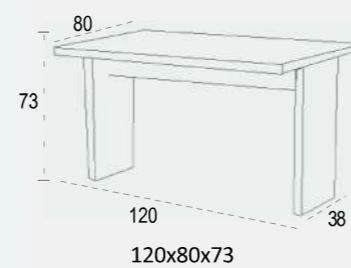

*Colores Melamina
Colors Melamine / Couleurs Melamine

Melamina 40 mm.
Entrega desmontado
Uso Solo interior

Mdf melamine 40 mm.
Delivery dismantled
Indoor use Only

Melamine 40 mm.
Livré démonté
Usage interieur Exclusivement