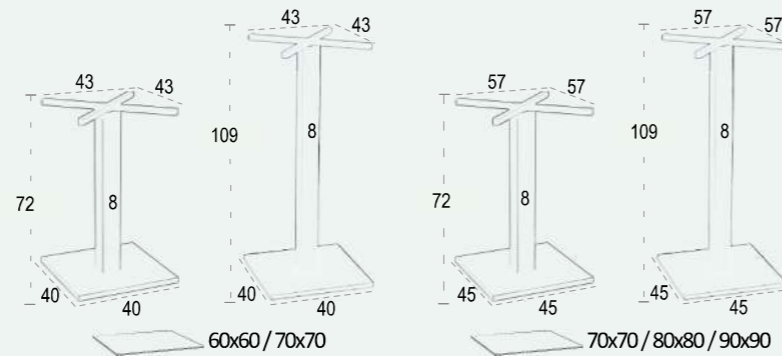

GEMINIS pie GEMINIS base GEMINIS pied

ACUARIO pie
ACUARIO base
ACUARIO pied

*Acabados / finish/ finitions

Opcion Tubos:
*Acero Inoxidable 304 #
*Aluminio Imitación inox
Base acero inoxidable 304 # 20mm.
Sistema anti giro
Reguladores
Entrega desmontado
Uso solo interior / exterior

Tubes option:
*Stainless steel 304 #
*Aluminium inox looking
Base stainless steel 304 # 20mm.
System anti turn
Adjustable feet
Delivery dismantled
Indoor / outdoor use

Option Colonne:
*Inox 304 #
*Aluminium imitation inox
Embase inox 304 # 20 mm.
Système antiroulie
Verrins regulable
Livré démonté
Usage intérieur / extérieur