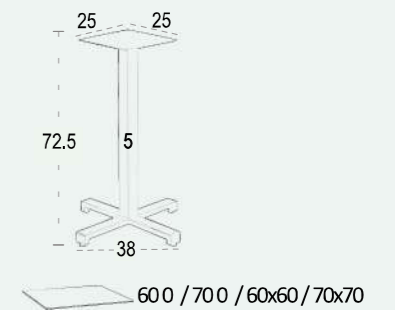

*Colores Acero
Colors Steel / Coleurs Acier

Plata Silver/Argent	Antracita Anthracite	Bronze Bronze
Blanco White/Blanc	Negro Black/Noir	Oro Gold/Or

Acero galvanizado pintado
Tubo central 50x50 mm.
Tubo base 50x20 mm.
Sistema antigiro
Reguladores
Entrega desmontado
Uso interior/exterior

Powder-coated steel galvanized
Central Tube 50x50 mm.
Base tube 50x20 mm.
System antiturn
Adjustable feet
Delivery dismantled
Indoor/outdoor use

Acier galvanisé peint
Tube central 50x50 mm.
Tube base 50x20 mm.
Système antiroulie
Verrins regulable
Livré démonté
Usage intérieur/extérieur