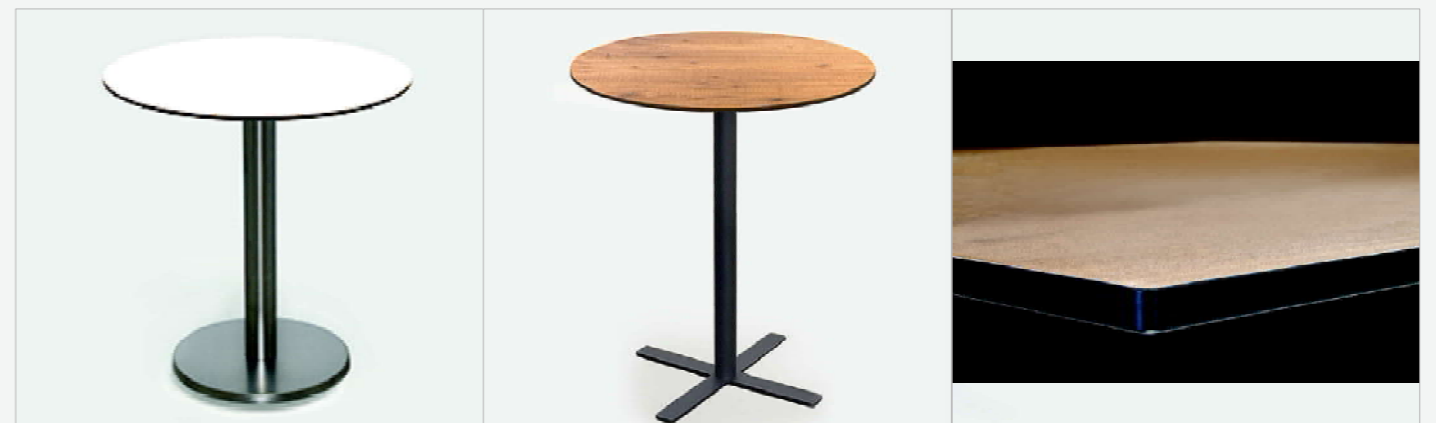

Medidas
Sizes / Dimensions

60 0 / 70 0 / 80 0
60x60 / 70x70 / 76x76 / 80x80
110x70 / 120x80

Compacto Laminado
Grosor 10 mm.
Resina Fenólica HPL
Norma IN438-7
Usos interior/exterior

Laminated Compact
Thickness 10mm.
Resine Phenolic HPL
According IN438-7
Indoor/outdoor use

Compact
Épaisseur 10 mm.
Resine HPL
Norme IN438-7
Usage intérieur/ extérieur