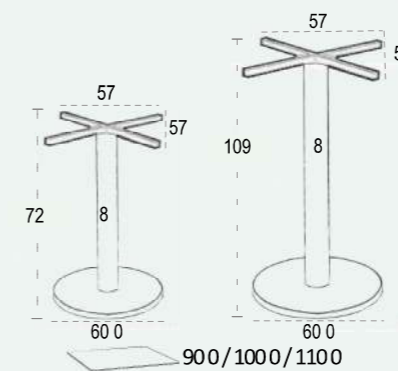

GEMINIS pie GEMINIS base GEMINIS pied

ACUARIO pie
ACUARIO base
ACUARIO pied