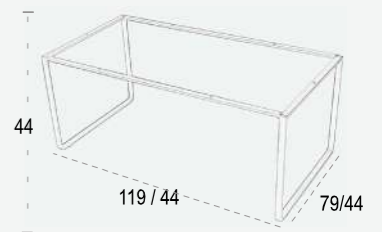

119x79x44 / 44x44x44

	*Colores Acero Colors Steel / Coleurs Acier <table border="1"> <tr> <td></td> <td></td> <td></td> </tr> <tr> <td>Plata Silver/Argent</td> <td>Antracita Anthracite</td> <td>Bronze Bronze</td> </tr> <tr> <td></td> <td></td> <td></td> </tr> <tr> <td>Blanco White/Blanc</td> <td>Negro Black/Noir</td> <td>Oro Gold/Or</td> </tr> </table>	Acero pintado Tubo 20X20 mm. Entrega montado Uso Solo interior <i>Powder-coated steel Tube 20x20 mm. Assembled delivery Indoor use Only</i> Acier peint Tube 20x20 mm. Livraison assemble Usage interieur Exclusivement

	*Colores Acero Colors Steel / Coleurs Acier <table border="1"> <tr> <td></td> <td></td> <td></td> </tr> <tr> <td>Plata Silver/Argent</td> <td>Antracita Anthracite</td> <td>Bronze Bronze</td> </tr> <tr> <td></td> <td></td> <td></td> </tr> <tr> <td>Blanco White/Blanc</td> <td>Negro Black/Noir</td> <td>Oro Gold/Or</td> </tr> </table>	Acero pintado Pletina maciza 20x8 mm. Entrega montado Uso Solo interior <i>Powder-coated steel Solid plate 20x8 mm. Assembled delivery Indoor use Only</i> Acier peint Plaque massive 20x8 mm. Livraison assemble Usage interieur Exclusivement