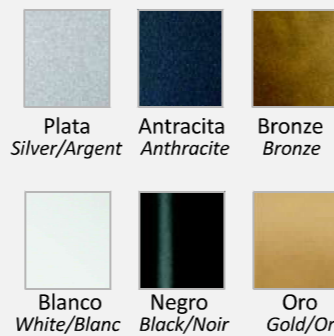

*Colores Acero
Colors Steel / Couleurs Acier