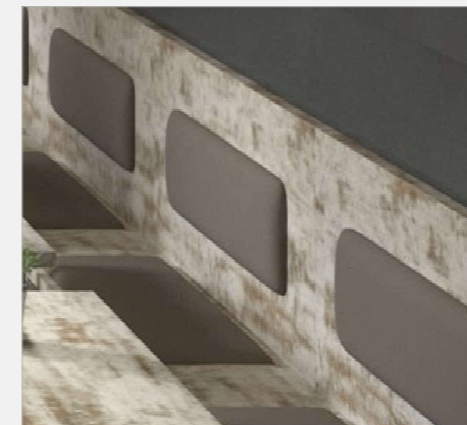

Tapizado respaldo "Element"
Upholster Back "Element"
Dossier tapisé "Element"
120x30 cm.