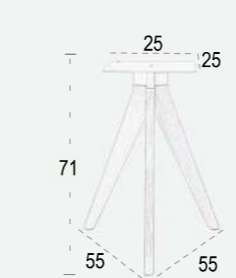

600 / 700 / 800