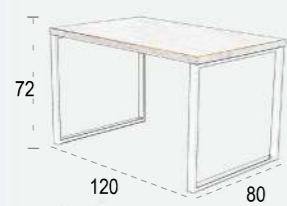

GASTRO pie
GASTRO base
GASTRO pied