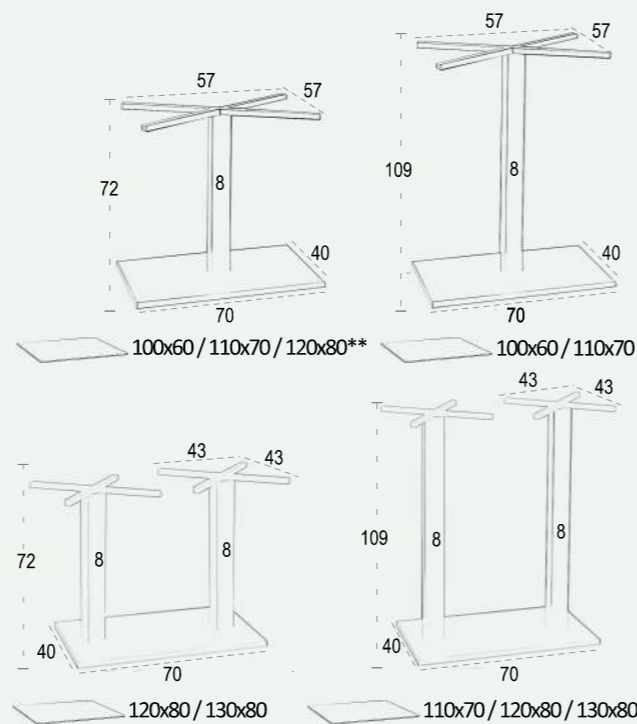

GEMINIS pie GEMINIS base GEMINIS pied

ACUARIO pie
ACUARIO base
ACUARIO pied

*Acabados / finish/ finitions

Opcion Tubos:
*Acero Inoxidable 304 #
*Aluminio Imitación inox
Base acero inoxidable 304 # 20mm.
Sistema anti giro
Reguladores
Entrega desmontado
Uso solo interior / exterior

Tubes option:
*Stainless steel 304 #
*Aluminium inox looking
Base stainless steel 304 # 20mm.
System anti turn
Adjustable feet
Delivery dismantled
Indoor / outdoor use

Option Colonne:
*Inox 304 #
*Aluminium imitation inox
Embase inox 304 # 20 mm.
Système antiroulie
Verrins regulable
Livré démonté
Usage intérieur / extérieur