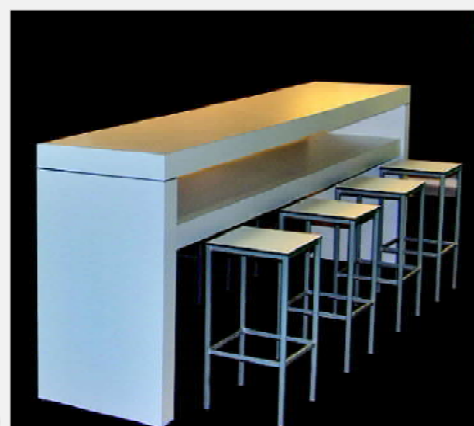

LOUNGE mesa
LOUNGE table
LOUNGE table

150x45x109 / 200x45x109

LOUNGE mesa Alta
LOUNGE High table
LOUNGE table Haute

*Colores Melamina
Colors Melamine / Couleurs Melamine

Humo
Smoke/Fumée

Roble
Oak/Chêne

Nogal
Walnut/Noyer