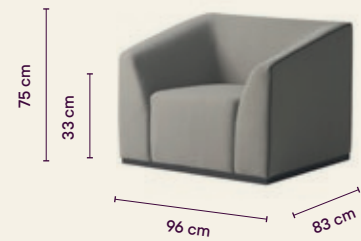

Ficha técnica

Medidas

SOFÁ 1 PLAZA ALUMINIO

- 732296 Sofá
- 732594 Funda protectora a medida