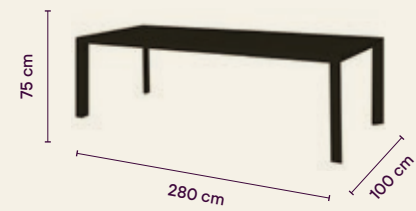

Protector

127486
Textil

127485
Textil

IO

Tableros de hasta tres metros para esas sobremesas que no deberían terminar nunca...

Desde interminables tableros de casi 3 metros hasta las mesas de centro, perfilería de aluminio muy especial.

Ficha técnica

Medidas

MESA COMEDOR IO ALUMINIO

732076 *Grafito*
127381 *Blanco*

MESA COMEDOR IO ALUMINIO

732075 *Grafito*
732073 *Blanco*

MESA COMEDOR IO ALUMINIO

732074 *Grafito*
127059 *Blanco*