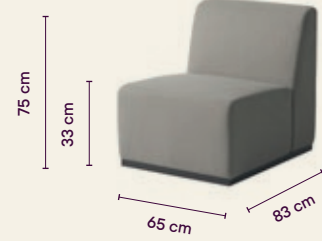

Combinada con: PUF COLECCIÓN IO

Combinada con: MESA COLECCIÓN NADIA

194 cm

Completamente tapizadas en olefina de altas prestaciones sobre estructuras de aluminio.

Combinada con: MESAS MARZIA

Ficha técnica

Medidas

SOFÁ 1 PLAZA ALUMINIO

- 732296 Sofá
- 732594 Funda protectora a medida

MÓDULO RINCONERA ALUMINIO

- 732297 Módulo
- 732595 Funda protectora a medida

MÓDULO INTERMEDIO ALUMINIO

- 732298 Módulo
- 732596 Funda protectora a medida