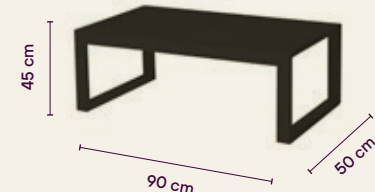

MESA CENTRO IO ALUMINIO

127058 *Grafito*
732078 *Blanco*