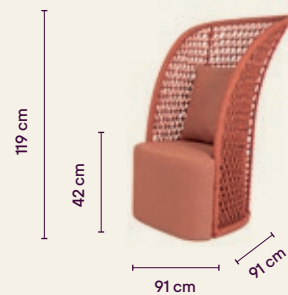

SILLÓN SORÄ

- 732330 *Paprika* ●
- 732280 *Midnight* ●
- 732282 *Topo* ●
- 732284 *Aqqua* ●
- 732566 *Funda protectora a medida*