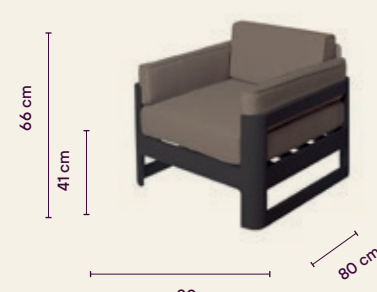

SOFÁ 1 PLAZA ALUMINIO

732031 Grafito ●
84879 Blanco ○