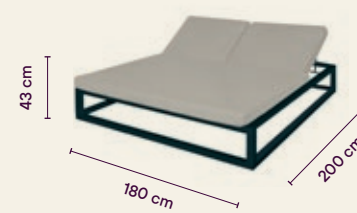

Ficha técnica

Medidas

SOFÁ NIVA NATURAL ALUMINIO

- 127373 Cama balinesa
- 127456 Cama balinesa
- 732472 Cama balinesa

SOFÁ NIVA NATURAL ALUMINIO

- 732240 Cama doble
- 732575 Cama doble
- 732576 Cama doble

SOFÁ NIVA NATURAL ALUMINIO