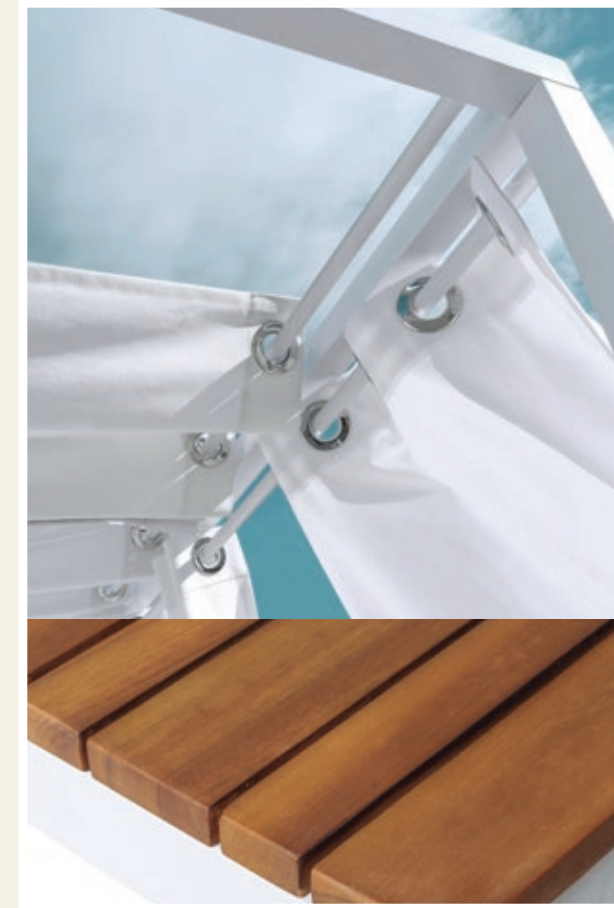

África

GR 340 gramos

127350	120 x 180 cm
127351	140 x 200 cm
127352	160 x 230 cm

Cuidado y mantenimiento

Protegiendo
nuestros muebles
del medio. Y
al medio de
los productos
convencionales de
limpieza.

Más sostenible
para textil, madera
y multisuperficie.