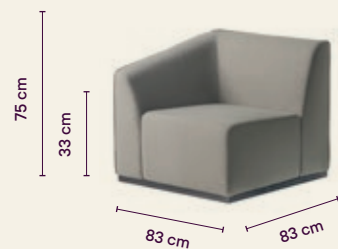

MÓDULO IZQUIERDO ALUMINIO

- 732311 Módulo
- 732598 Funda protectora a medida