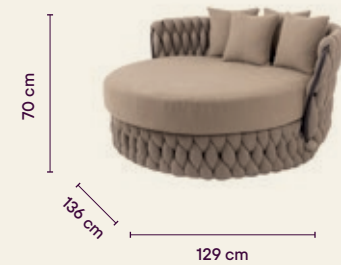

Ficha técnica

Medidas

SILLÓN REBECCA ALUMINIO TOPO

84873 Sillón
732572 Funda protectora a medida

SOFÁ REBECCA ALUMINIO TOPO

84874 Sofá
732571 Funda protectora a medida

CAMA REBECCA ALUMINIO TOPO

127290 Cama redonda pequeña
732567 Funda protectora a medida