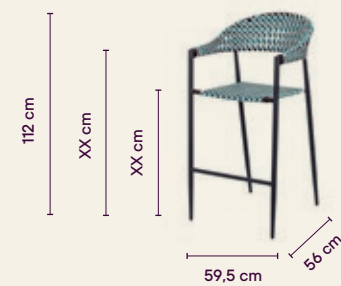

Ficha técnica

Medidas

BUTACA NADIA ALUMINIO

- 732385 *Fanfare* ●
- 732386 *Biscuit* ●

SILLA COMEDOR NADIA ALUMINIO

- 127419 *Fanfare* ●
- 127420 *Biscuit* ●

SILLA ALTA NADIA ALUMINIO

- 732379 *Grafito/Fanfare* ●●
- 732380 *Blanco/Biscuit* ○●