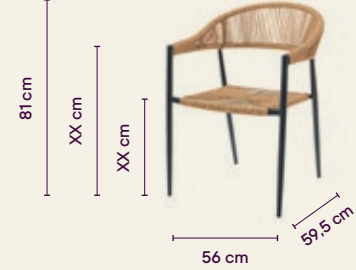

Ficha técnica

Medidas

BUTACA NESKA ALUMINIO

732384 Grafito ●
732383 Blanco ○

SILLA COMEDOR NESKA ALUMINIO

732100 Grafito ●
732099 Blanco ○

SILLA ALTA NESKA ALUMINIO

732239 Grafito ●
732238 Blanco ○