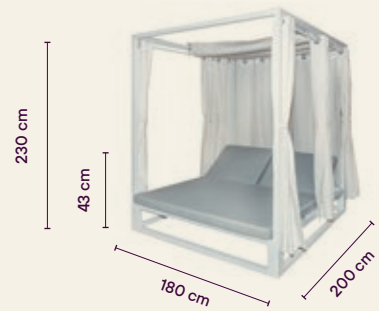

Ficha técnica

Medidas

SOFÁ NIVA NATURAL ALUMINIO

- 127373 Cama balinesa
- 127456 Cama balinesa
- 732472 Cama balinesa

SOFÁ NIVA NATURAL ALUMINIO

- 732240 Cama doble
- 732575 Cama doble
- 732576 Cama doble

SOFÁ NIVA NATURAL ALUMINIO