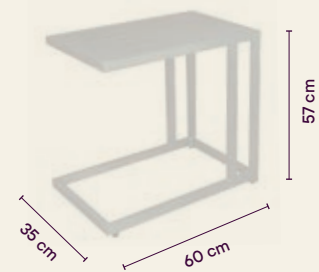

MESA AUXILIAR IO ALUMINIO

127377 *Grafito*
127378 *Blanco*