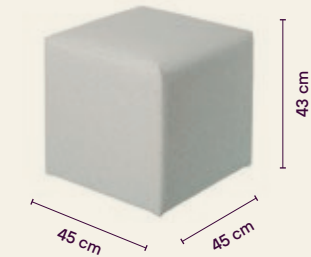

PUF IO ALUMINIO-TEXTILENO

84862 *Blanco*
84863 *Verde*
84865 *Gris claro*