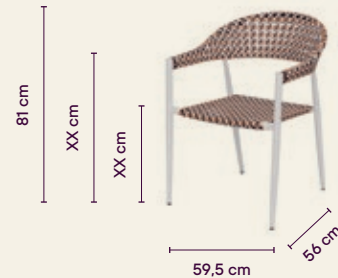

123

133 cm

124

Combinada con: MESA NADIA

125

133 cm

Combinada con: CAMA BALINESA LUANA

Nadia ayuda a acentuar la personalidad de un entorno y a reflejar a de sus usuarios.

Ficha técnica

Medidas

BUTACA NADIA ALUMINIO

- 732385 *Fanfare* ●
- 732386 *Biscuit* ●

SILLA COMEDOR NADIA ALUMINIO

- 127419 *Fanfare* ●
- 127420 *Biscuit* ●

SILLA ALTA NADIA ALUMINIO

- 732379 *Grafito/Fanfare* ●●
- 732380 *Blanco/Biscuit* ○●