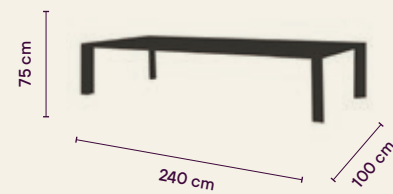

Ficha técnica

Medidas

MESA COMEDOR IO ALUMINIO

732076 *Grafito*
127381 *Blanco*

MESA COMEDOR IO ALUMINIO

732075 *Grafito*
732073 *Blanco*

MESA COMEDOR IO ALUMINIO

732074 *Grafito*
127059 *Blanco*