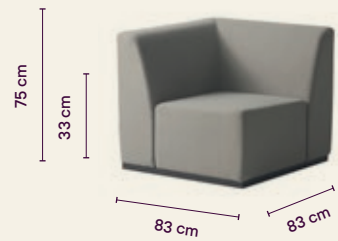

MÓDULO RINCONERA ALUMINIO

- 732297 Módulo
- 732595 Funda protectora a medida