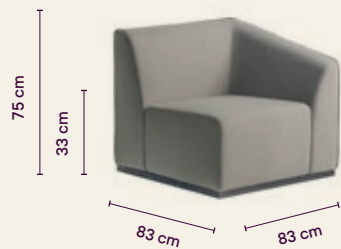

MÓDULO DERECHO ALUMINIO

- 732310 Módulo
- 732597 Funda protectora a medida