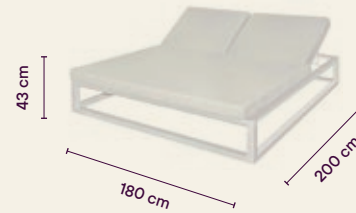

Ficha técnica

Medidas

SOFÁ NIVA NATURAL ALUMINIO

- 127373 Cama balinesa
- 127456 Cama balinesa
- 732472 Cama balinesa

SOFÁ NIVA NATURAL ALUMINIO

- 732240 Cama doble
- 732575 Cama doble
- 732576 Cama doble

SOFÁ NIVA NATURAL ALUMINIO