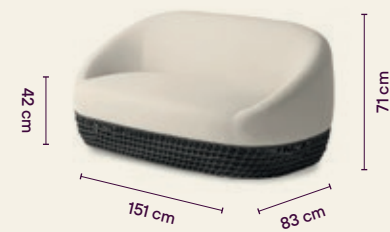

SOFÁ 2 PLAZAS ALUMINIO

- 732288 Dove-beige ☐
- 732293 Dove-grafito ☐
- 732585 Funda sofá 2 plazas gris ☐