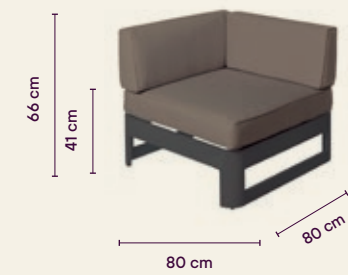

Combinada con: SILLA NESKA

Aluminio
y textil
polyester con
tratamiento
hidrófugo.

Combinada con: PUF IO y PARASOL TIBER

Ficha técnica

Medidas

MÓDULO RINCONERA ALUMINIO

732029 Grafito ●
84877 Blanco ○

MÓDULO IZQUIERDA ALUMINIO