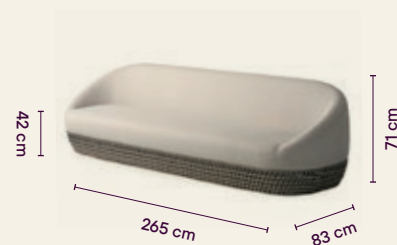

SOFÁ 3 PLAZAS ALUMINIO

- 732289 Dove-beige ☐
- 732294 Dove-grafito ☐
- 732586 Funda sofá 3 plazas gris ☐