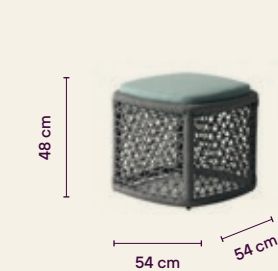

PUF REPOSAPIES SORÄ

- 732331 *Paprika* ●
- 732281 *Midnight* ●
- 732283 *Topo* ●
- 732285 *Aqqua* ●
- 732565 *Funda protectora a medida*