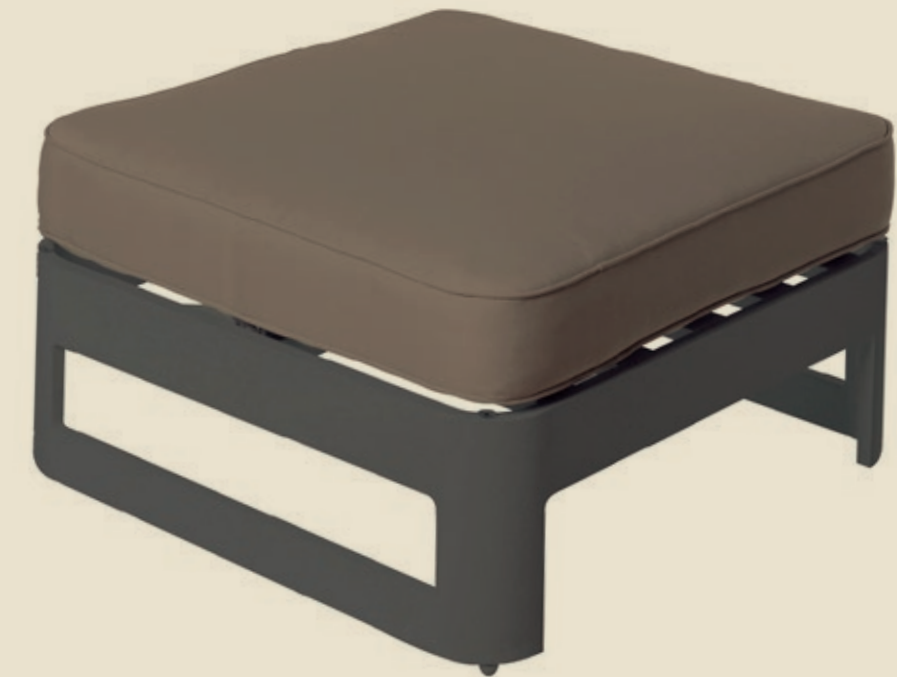

Resistencia, robustez y estabilidad en una de nuestras colecciones más modulables y versátiles. Convierte fácilmente la mesa de centro en un puf y transforma el espacio.