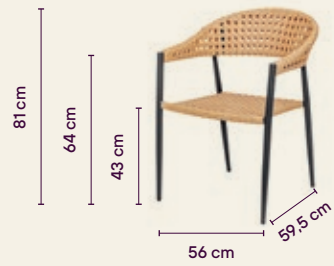

SILLA NIVA ALUMINIO

- 732302 Grafito ●
- 732303 Blanco ○