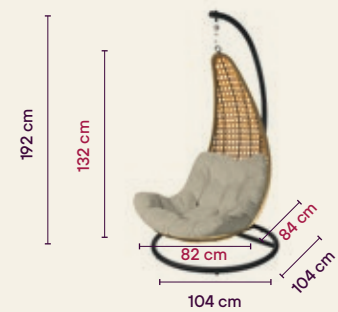

SILLA COLGANTE NIVA ALUMINIO

- 732376 Silla colgante
- 732375 Cojín Jacquard 100 x 70 x 15 cm
- 732378 Mástil grafito
- 732374 Conjunto completo Silla, cojín y mástil