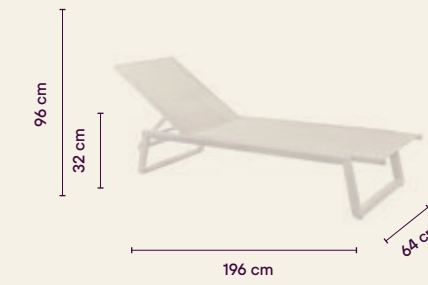

TUMBONA ALUMINIO

82997 Blanco ○