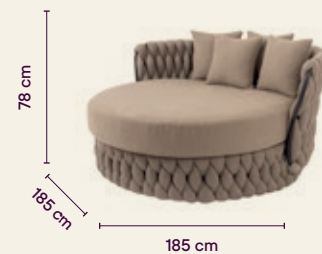

CAMA REBECCA ALUMINIO TOPO

127293 Cama redonda grande
732568 Funda protectora a medida