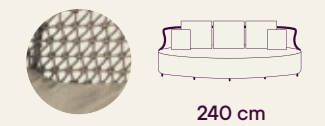

Tapiceria St. Tropez MIGNIGHT

103 cm

Tapiceria Southend: ACQUA

152 cm

Tapiceria St. Tropez: TOPO

240 cm

Son los nudos precisamente; El anudado “sin fin” en dos direcciones es uno de los factores más relevantes que se dan en la fase creativa y productiva de las piezas.