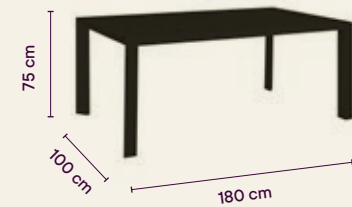

Ficha técnica

Medidas

MESA COMEDOR IO ALUMINIO

732076 *Grafito*
127381 *Blanco*

MESA COMEDOR IO ALUMINIO

732075 *Grafito*
732073 *Blanco*

MESA COMEDOR IO ALUMINIO

732074 *Grafito*
127059 *Blanco*