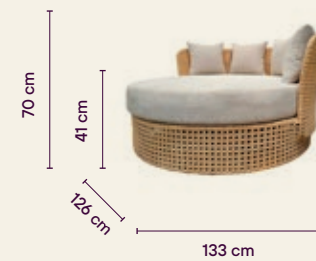

CAMA NIVA NATURAL ALUMINIO

- 732114 Cama redonda
- 732567 Funda protectora a medida