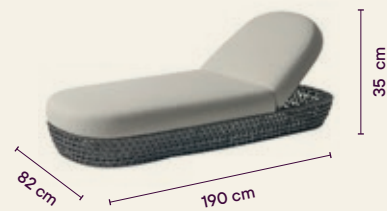

CAMA INDIVIDUAL ALUMINIO

- 732290 Dove-beige ☐
- 732295 Dove-grafito ☐
- 732587 Funda cama individual gris ☐