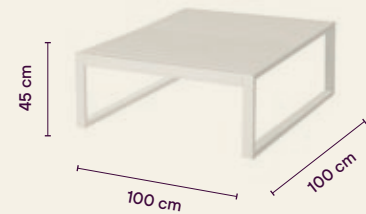

MESA CENTRO IO ALUMINIO

127379 *Grafito*
732077 *Blanco*