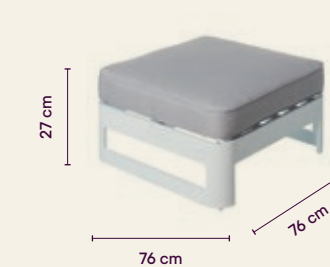

MESA CON COJÍN ALUMINIO

732032 Grafito ●
84880 Blanco ○