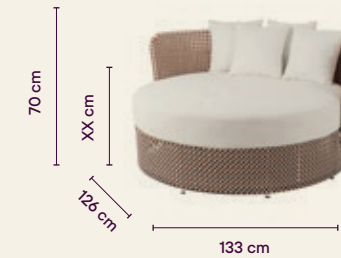

CAMA NADIA ALUMINIO BISCUIT

- 127291 *Cama redonda Biscuit* ●
- 127292 *Cama redonda Fanfare* ●
- 732567 *Funda protectora a medida*