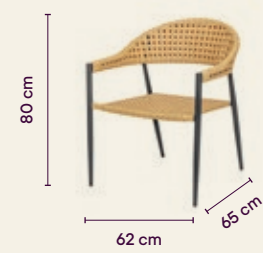

Combinada con: MESA COLECCIÓN IO

133 cm

180 cm

La técnica
actual
puesta al
servicio
de la
estética.

Combinada con: *MESAS NADIA*

Ficha técnica

Medidas

BUTACA NIVA NATURAL ALUMINIO