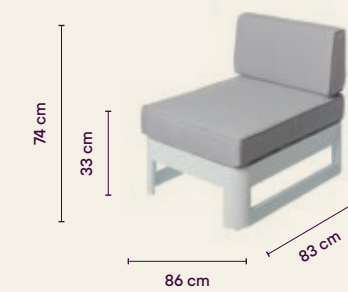

MÓDULO INTERMEDIO ALUMINIO

732030 Grafito ●
84878 Blanco ○