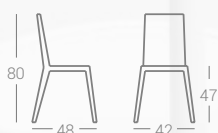

Alcoy Outdoor

Alcoy
3.7 kg
2 u. = 0.32 m³

Estructura: Haya maciza
Asiento: Haya laminada
Respaldo: Haya maciza

Structure: Hêtre massif
Assise: Hêtre contreplaqué
Dossier: Hêtre massif

Frame: Solid beech
Seat: Beech plywood
Back: Solid beech