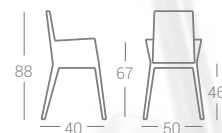

Rainha Outdoor

Rainha
3.5 kg
1 u. = 0.32 m³

Estructura: Haya maciza
Asiento: Haya laminada
Respaldo: Haya maciza

Structure: Hêtre massif
Assise: Hêtre contreplaqué
Dossier: Hêtre massif

Frame: Solid beech
Seat: Beech plywood
Back: Solid beech