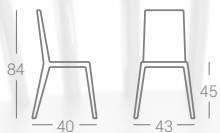

Structure: Hêtre massif
Assise: Hêtre massif
Dossier: Hêtre massif

Frame: Solid beech
Seat: Solid beech
Back: Solid beech

Cugat Ral 9005TX

Calpe Ral 9003 & Matt

Cugat Outdoor

Cugat
4,8 kg
2 u. = 0,32 m³

Estructura: Haya maciza
Asiento: Haya maciza
Respaldo: Haya maciza