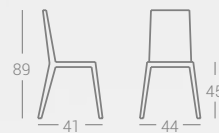

Calpe Outdoor

Calpe
5,9 kg
2 u. = 0,32 m³

Estructura: Haya maciza
Asiento: Haya maciza
Respaldo: Haya maciza

Structure: Hêtre massif
Assise: Hêtre massif
Dossier: Hêtre massif

Frame: Solid beech
Seat: Solid beech
Back: Solid beech