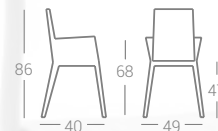

Esla Outdoor

Esla
8 kg
1 u. = 0.24 m³

Estructura: Acero
Asiento: Abedul laminado
Respaldo: Acero

Structure: Acier
Assise: Bouleau contreplaqué
Dossier: Acier

Frame: Steel
Seat: Birch plywood
Back: Steel