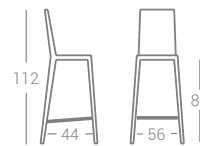

Roma Outdoor

Roma
6.1 kg
1 u. = 0.25 m³

Estructura: Haya maciza
Asiento: Haya laminada
Respaldo: Haya maciza

Structure: Hêtre massif
Assise: Hêtre contreplaqué
Dossier: Hêtre massif

Frame: Solid beech
Seat: Beech plywood
Back: Solid beech