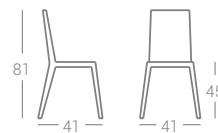

Baza Outdoor

Baza
3.9 kg
2 u. = 0.32 m³

Estructura: Haya maciza
Asiento: Haya maciza
Respaldo: Haya maciza

Structure: Hêtre massif
Assise: Hêtre massif
Dossier: Hêtre massif

Frame: Solid beech
Seat: Solid beech
Back: Solid beech