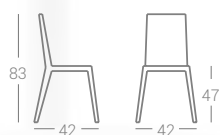

Structure: Hêtre massif
Assise: Hêtre massif
Dossier: Hêtre massif

Frame: Solid beech
Seat: Solid beech
Back: Solid beech

Andria Raw

Boa Vintage Rojo 2009

Andria Outdoor

Andria
3.8 kg
2 u. = 0.32 m³

Estructura: Haya maciza
Asiento: Haya laminada
Respaldo: Haya maciza