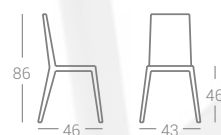

Boa Outdoor

Boa
3.5 kg
2 u. = 0.32 m³

Estructura: Haya maciza
Asiento: Haya laminada
Respaldo: Haya maciza

Structure: Hêtre massif
Assise: Hêtre contreplaqué
Dossier: Hêtre massif

Frame: Solid beech
Seat: Beech plywood
Back: Solid beech