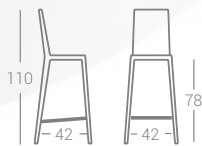

Frame: Solid beech
Seat: Beech plywood
Back: Solid beech

Lucca T168

Roma T173

Lucca Outdoor

Lucca
4.5 kg
1 u. = 0.25 m³

Estructura: Haya maciza
Asiento: Haya laminada
Respaldo: Haya maciza

Structure: Hêtre massif
Assise: Hêtre contreplaqué
Dossier: Hêtre massif