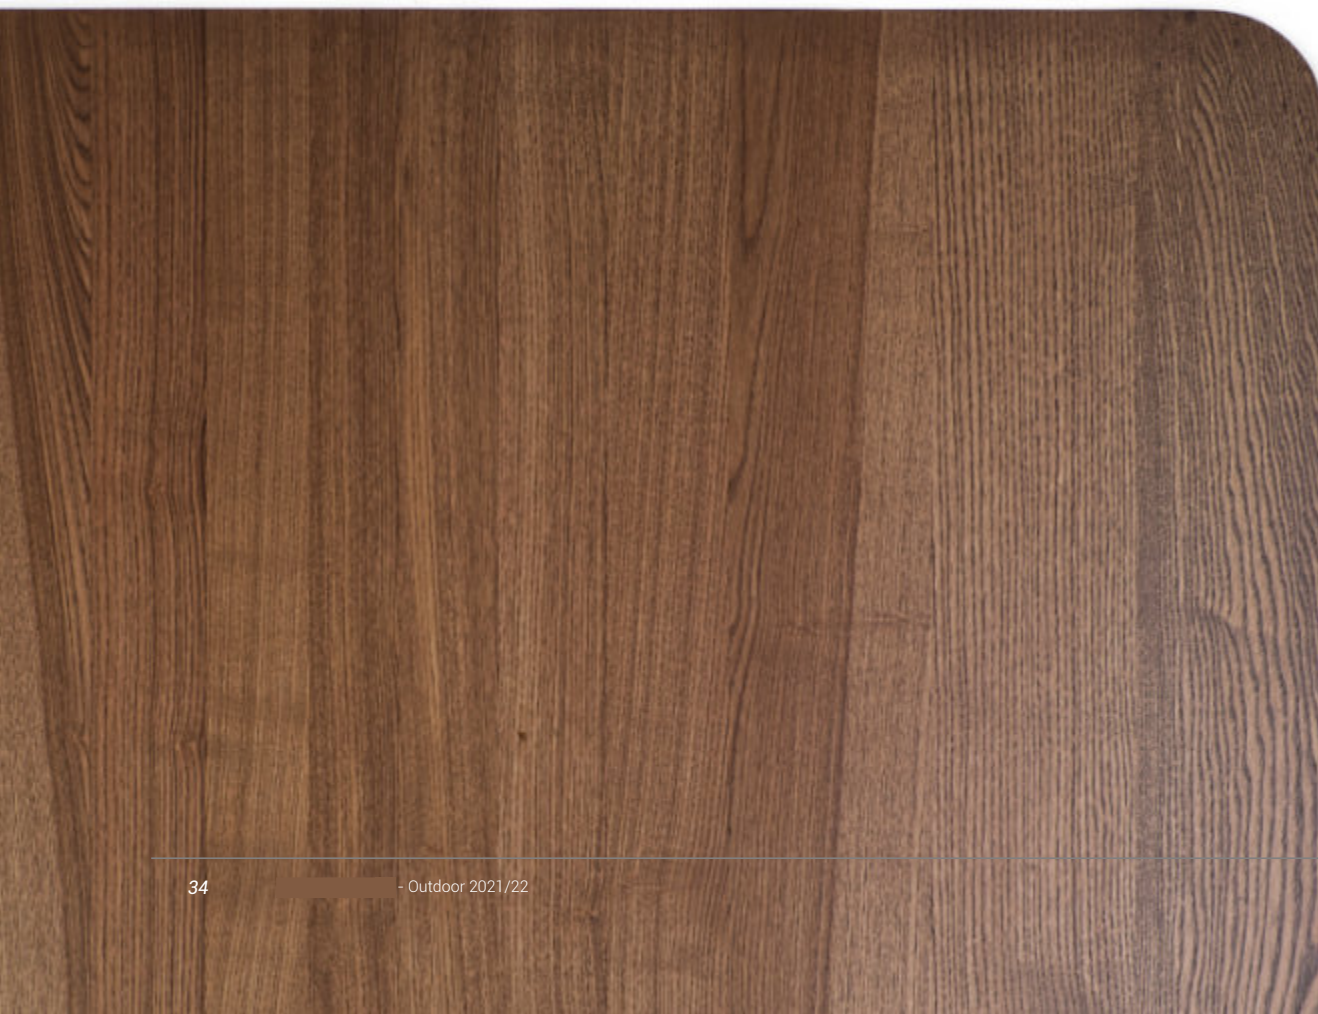

Multilam Olivato Tintor / ST-R60 - B45