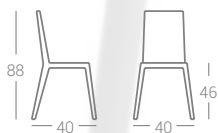

Structure: Hêtre massif
Assise: Hêtre contreplaqué
Dossier: Hêtre massif

Frame: Solid beech
Seat: Beech plywood
Back: Solid beech

Italy Raw & Ral 9005 TX

Rainha T173

Italy Outdoor

Italy
2.8 kg
2 u. = 0.32 m³