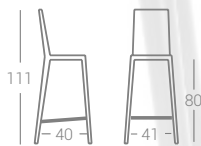

Frame: Steel
Seat: Birch plywood
Back: Steel

Utri Raw

Yopal T503

Utri Outdoor

Utri
5.1 kg
1 u. = 0.25 m³

Estructura: Haya maciza
Asiento: Haya maciza
Respaldo: Haya maciza

Structure: Hêtre massif
Assise: Hêtre massif
Dossier: Hêtre massif