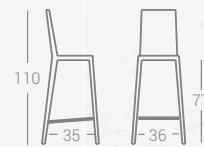

Tinao Outdoor

Tinao
6 kg
1 u. = 0.27 m³

Estructura: Acero
Asiento: Abedul laminado
Respaldo: Acero

Structure: Acier
Assise: Bouleau contreplaqué
Dossier: Acier

Frame: Steel
Seat: Birch plywood
Back: Steel