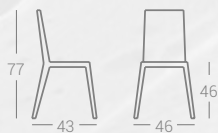

INOUE

OUTDOOR 2021/22

Sillas y taburetes -Chaises et Tabourettes - Chairs and Stools

Nerja Ral 1021TX

Baza Ral 9005 & Cooper

Nerja Outdoor

Nerja
5.7 kg
2 u. = 0.37 m³

Estructura: Haya maciza
Asiento: Haya maciza
Respaldo: Haya maciza