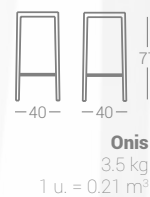

Onis Outdoor

Estructura: Haya maciza
Asiento: Haya maciza

Structure: Hêtre massif
Assise: Hêtre massif

Frame: Solid beech
Seat: Solid beech