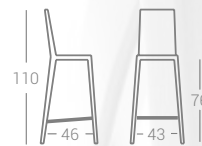

Yopal Outdoor

Yopal
5.5 kg
1 u. = 0.25 m³

Estructura: Haya maciza
Asiento: Haya laminada
Respaldo: Haya maciza

Structure: Hêtre massif
Assise: Hêtre contreplaqué
Dossier: Hêtre massif

Frame: Solid beech
Seat: Beech plywood
Back: Solid beech