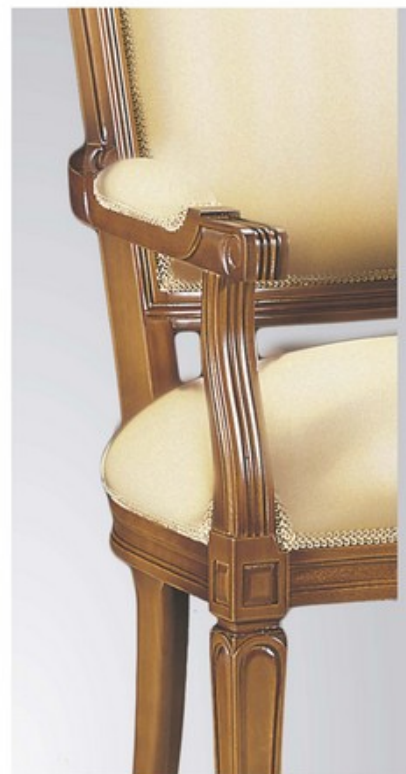

B-36

Sillón respaldo tapizado

alto 96 cm
 ancho 56 cm
 fondo 58 cm
 altura brazos 65 cm

B-36

Silla rejilla

alto 96 cm
 ancho 50 cm
 fondo 56 cm
 altura asiento 48-50 cm

**B-39**

Silla

alto 100 cm
 ancho 51 cm
 fondo 54 cm
 altura asiento 48-50 cm

MEDIDAS APROXIMADAS, SI NECESITA UNA MEDIDA EXACTA, CONSÚLTELO CON FÁBRICA. 9

B-52

Sillón tapizado

alto 97 cm
ancho 56 cm
fondo 57 cm
altura brazos 67 cm
altura asiento 48-50 cm

B-52

Silla tapizada

alto 97 cm
ancho 49 cm
fondo 54 cm
altura asiento 48-50 cm

10

SI NECESITA LA MEDIDA EXACTA DE LA ALTURA DE LOS BRAZOS, CONSÚLTELO CON FÁBRICA.

B-60**Sillón**

alto 94 cm
 ancho 53 cm
 fondo 56 cm
 altura brazos 66 cm

B-60**Silla**

alto 94 cm
 ancho 48 cm
 fondo 54 cm
 altura asiento 46-48 cm

**B-83****Sillón respaldo tapizado**

alto 90 cm
 ancho 53 cm
 fondo 60 cm
 altura brazos 65 cm

B-83**Silla**

alto 90 cm
 ancho 50 cm
 fondo 55 cm
 altura asiento 48-50 cm