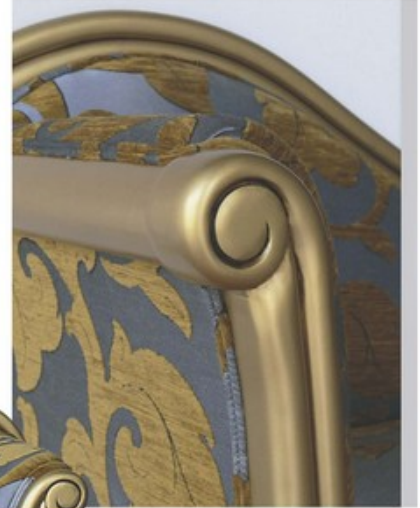

PALERMO

Sofá

alto 85 cm
ancho 135 cm
fondo 50 cm
altura asiento 40-42 cm

PALERMO

Sofá claveteado

alto 85 cm
ancho 135 cm
fondo 50 cm