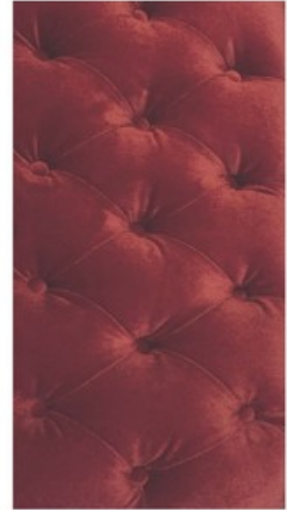

Banqueta pequeña

alto 56 cm
ancho 75 cm
fondo 36 cm
altura asiento 48-50 cm

LONDRES

Banqueta grande brazos tapizados

alto 61 cm
ancho 100 cm
fondo 35 cm

Banqueta pequeña brazos sin tapizar

alto 61 cm
ancho 75 cm
fondo 35 cm
altura asiento 48-50 cm

LISBOA

Banqueta grande

alto 60 cm
ancho 103 cm
fondo 40 cm

Banqueta pequeña

alto 60 cm
ancho 78 cm
fondo 37 cm
altura asiento 48-50 cm

ALTER

Banqueta pequeña

alto 46-48 cm
ancho 70 cm
fondo 38 cm

COMPLEMENTOS DECORACIÓN

ALTER

Banqueta grande

alto 46-48 cm
ancho 120 cm
fondo 38 cm

LANZAROTE

Banqueta grande

alto 46-48 cm
ancho 120 cm
fondo 38 cm

Banqueta pequeña