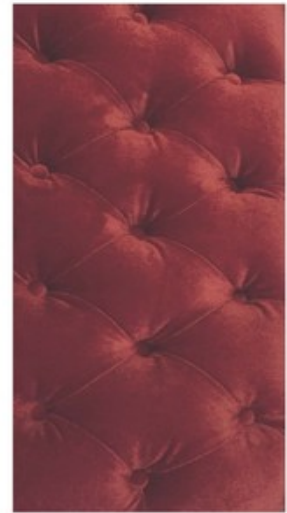

Banqueta pequeña

alto 56 cm
ancho 75 cm
fondo 36 cm
altura asiento 48-50 cm

LONDRES

Banqueta grande brazos tapizados

alto 61 cm
ancho 100 cm
fondo 35 cm

Banqueta pequeña brazos sin tapizar

alto 61 cm
ancho 75 cm
fondo 35 cm
altura asiento 48-50 cm

LISBOA

Banqueta grande

alto 60 cm
ancho 103 cm
fondo 40 cm

Banqueta pequeña

alto 60 cm
ancho 78 cm
fondo 37 cm
altura asiento 48-50 cm

ALTER

Banqueta pequeña
alto 46-48 cm
ancho 70 cm
fondo 38 cm

COMPLEMENTOS DECORACIÓN

ALTER

Banqueta grande
alto 46-48 cm
ancho 120 cm
fondo 38 cm

LANZAROTE

Banqueta grande
alto 46-48 cm
ancho 120 cm
fondo 38 cm

Banqueta pequeña
alto 46-48 cm
ancho 70 cm
fondo 38 cm

MEDIDAS APROXIMADAS, SI NECESITA UNA MEDIDA EXACTA, CONSÚLTELO CON FÁBRICA. 37