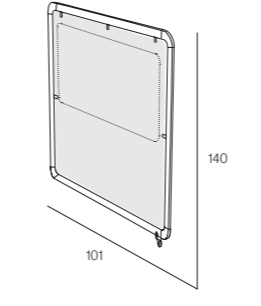

SIENA WHITE-MINI

OLEFIN
FIBER
190g

MO-MSIE041B
(Metacrilato, Metacrilato, Methacrylate, Methacrylate)