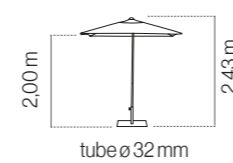

VIGO GREY ø3

Bases - Pieds: -Pag. 158-159
FAST CLICK (T.55) - FIX (T.57) - ROUND - MOULD - OCT (T.55) - FLAT (T.55) - FLAT+ (T.57)

FARO GREY 2X2

Bases - Pieds: -Pag. 158-159
FLAT (T.40) - FIT (T.40)

VIGO GREY ø3

Bases - Pieds: -Pag. 158-159
FAST CLICK (T.55) - FIX (T.57) - ROUND - MOULD - OCT (T.55) - FLAT (T.55) - FLAT+ (T.57)

FARO GREY 2X2

Bases - Pieds: -Pag. 158-159
FLAT (T.40) - FIT (T.40)