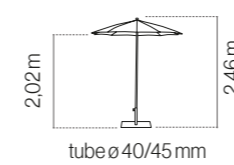

PALMA GREY ø2,5

Bases - Pieds: -Pag. 158-159
FLAT (T.55) - ROUND