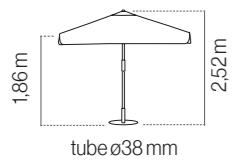

JAVA 2X2

Bases - Pieds: -Pag. 158-159
FAST CLICK (T.55) - FLAT (T.45)