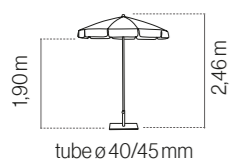

PALMA GREY ø2,5