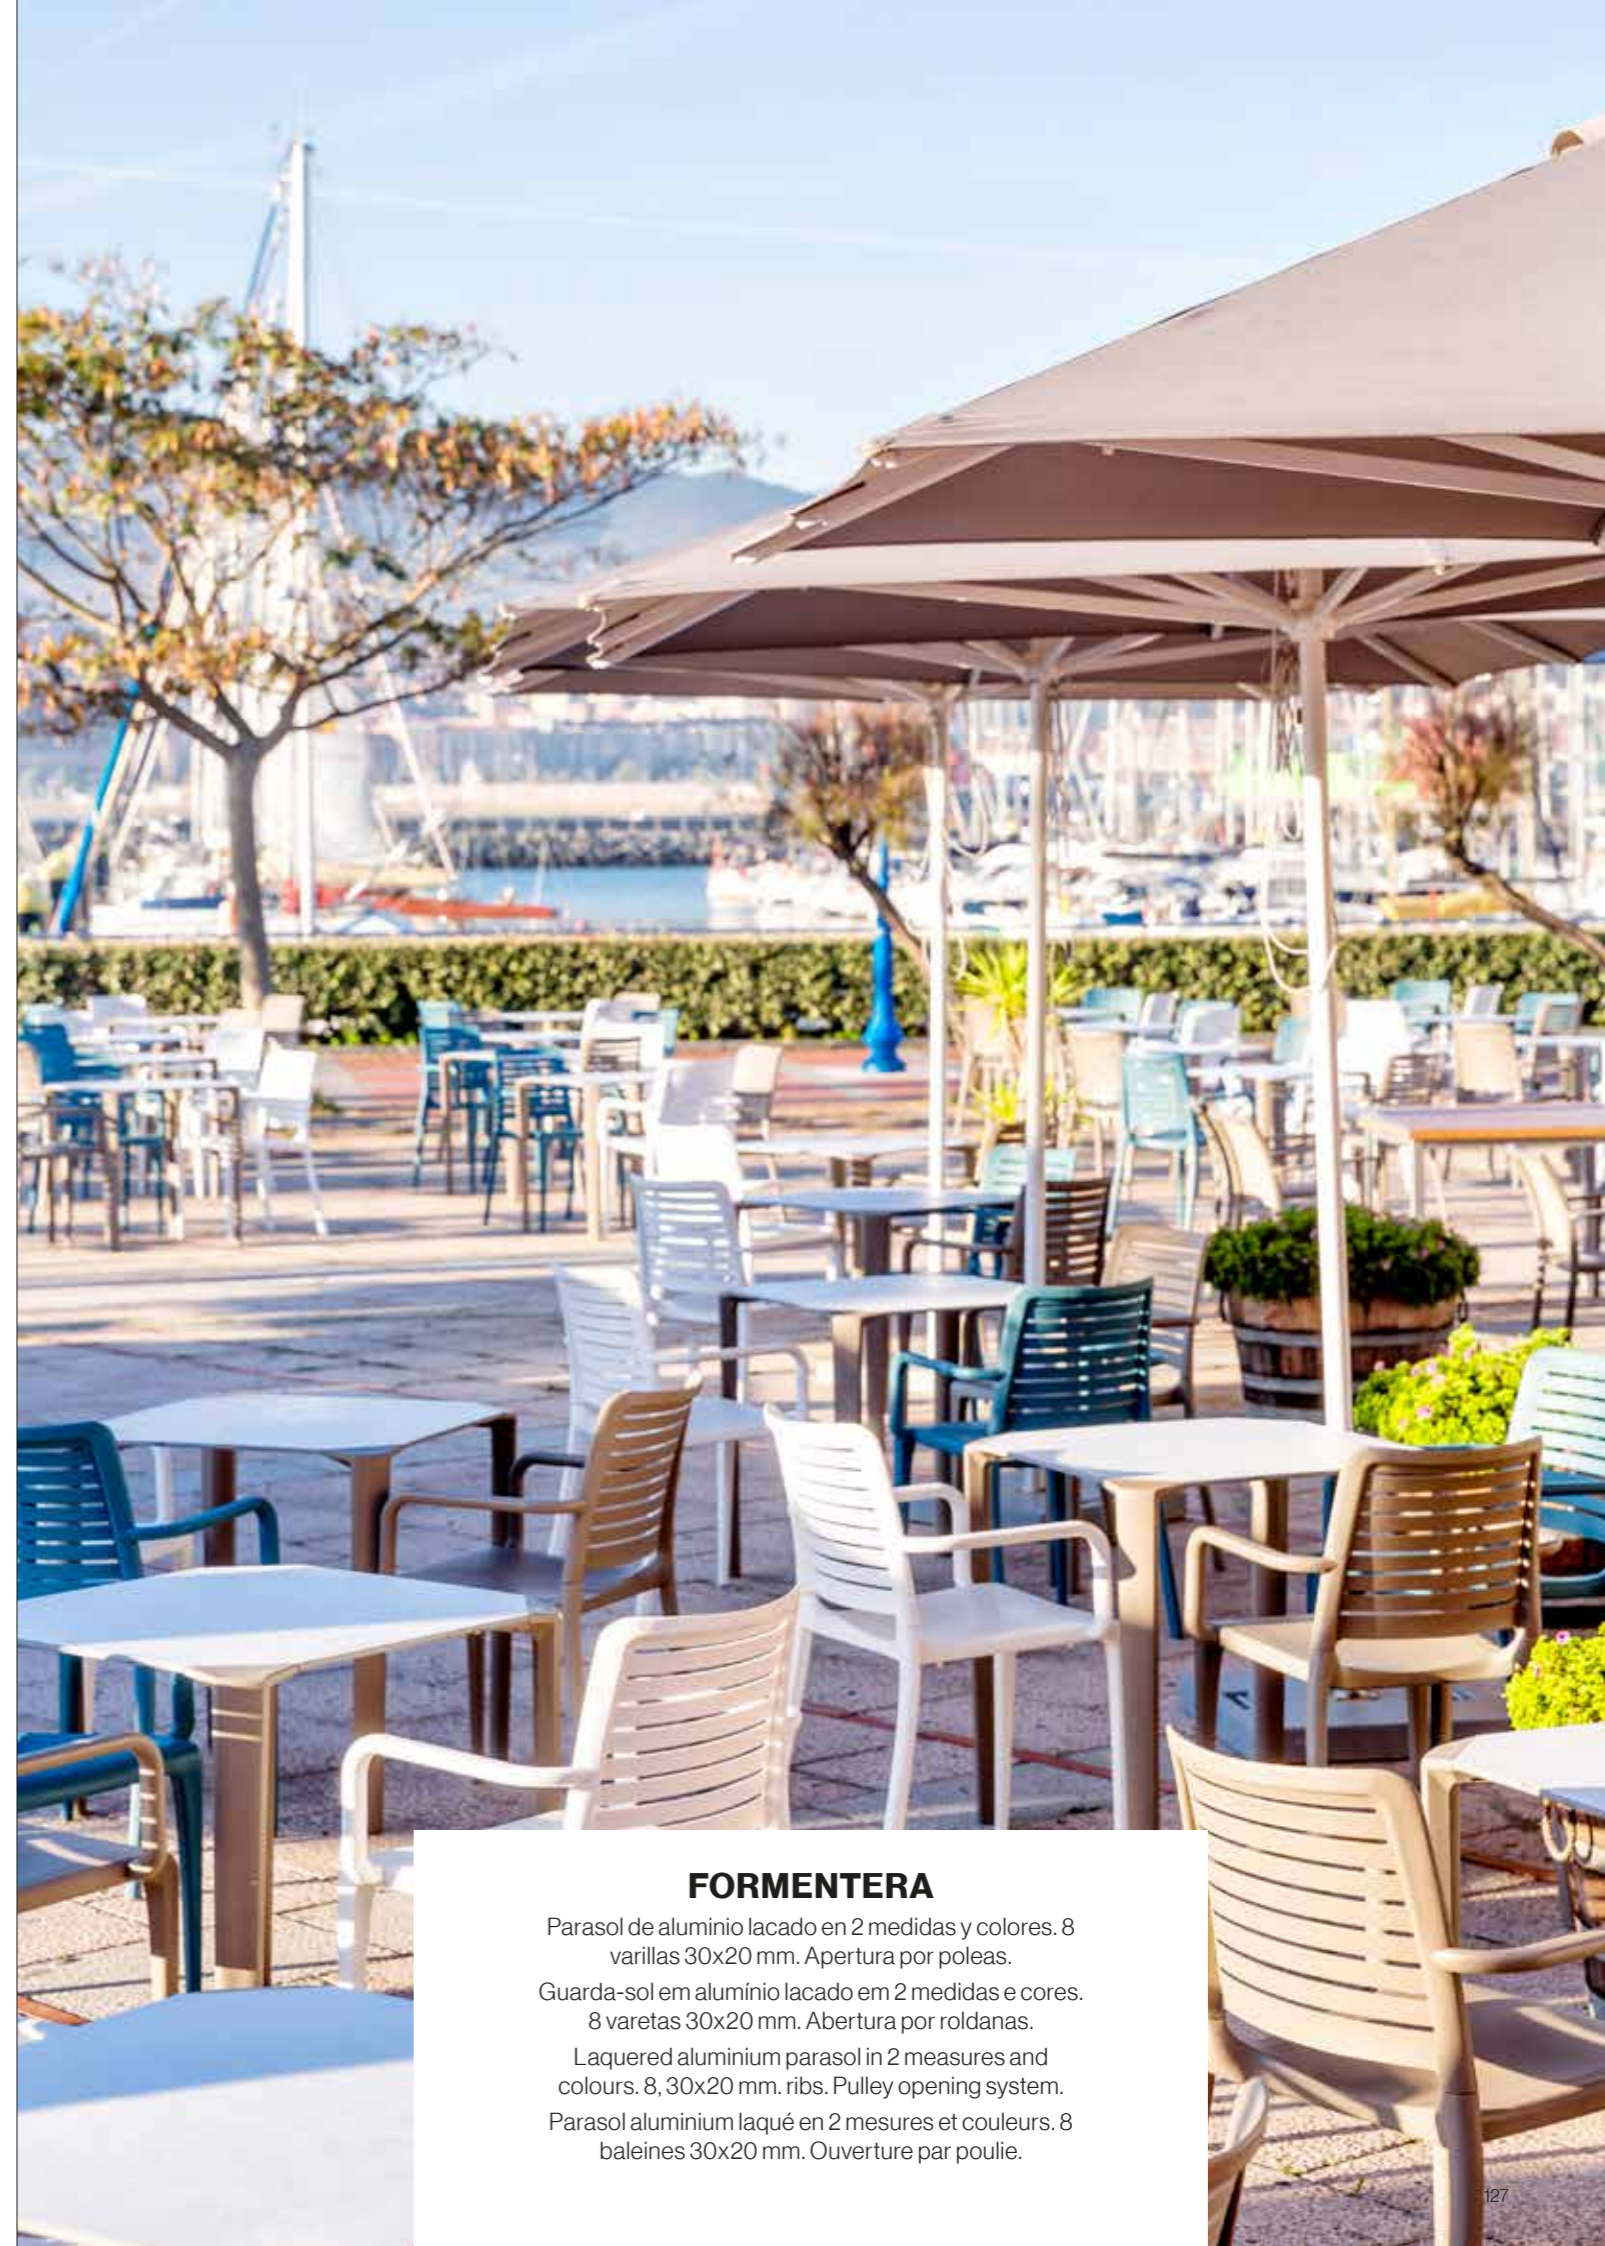

FORMENTERA

Parasol de aluminio lacado en 2 medidas y colores. 8 varillas 30x20 mm. Apertura por poleas.

Guarda-sol em alumínio lacado em 2 medidas e cores. 8 varetas 30x20 mm. Abertura por roldanas.

Laquered aluminium parasol in 2 measures and colours. 8, 30x20 mm. ribs. Pulley opening system.

Parasol aluminium laqué en 2 mesures et couleurs. 8 baleines 30x20 mm. Ouverture par poulie.