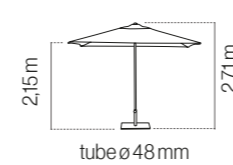

Bases - Pieds: - Pag. 158-159
FAST CLICK (T.55) - FIX (T.57) - ROUND - MOULD - OCT (T.55) - FLAT (T.55) - FLAT+ (T.57)