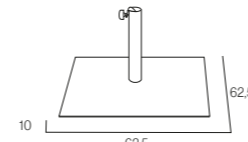

FLAT+

Formentera - Vigo - Java 300x300

34 kg - tube ø57mm