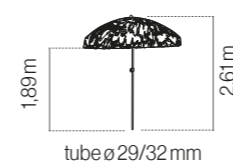

MANILA BROWN ø2

Bases - Pieds: -Pag.158-159
FIT (T.40)