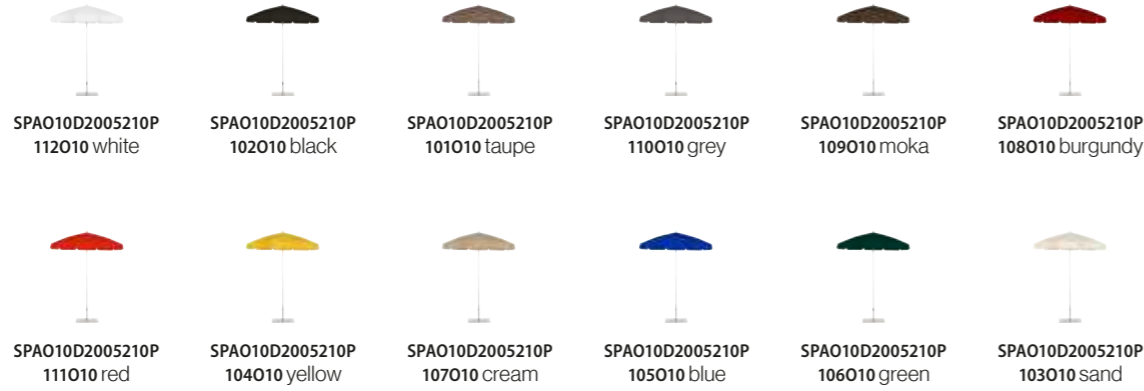

CRETA GREY ø2