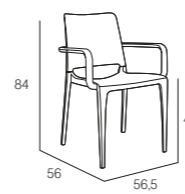

MN-HAL00
010X00 white