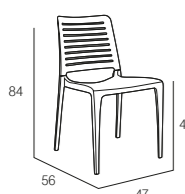

MS-PAR00
010X00 white