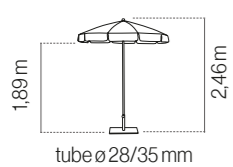

TENERIFE INOX ø2

Bases - Pieds: -Pag.158-159
FLAT (T.40) - FIT (T.45)