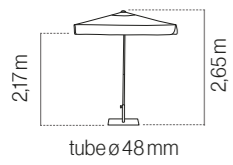

VIGO GREY 2,5X2,5

Bases - Pieds: - Pag. 158-159
FAST CLICK (T.55) - FIX (T.57) - ROUND - MOULD - OCT (T.55) - FLAT (T.55) - FLAT+ (T.57)

VIGO GREY 3X3