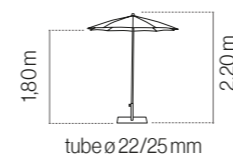

ONS GREY ø1,9

Bases - Pieds: -Pag.158-159
PLAST - TRAP

ONS GREY ø2