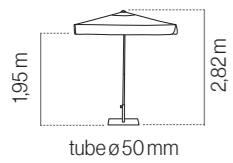

FORMENTERA WHITE 3,5X3,5