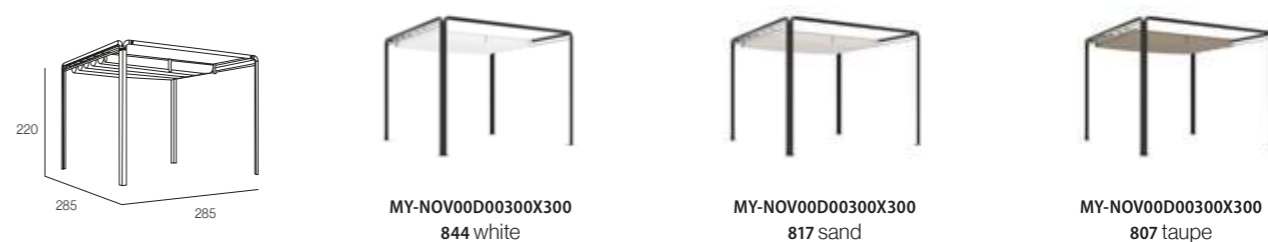

NOVA BLACK 3X3

NOVA WHITE 3X4