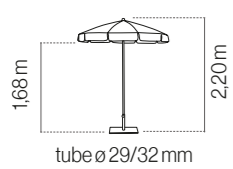

Bases - Pieds: -Pag.158-159
FLAT (T.40) - FIT (T.40) - PLAST