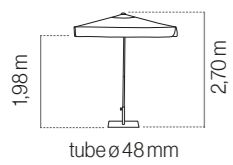

Bases - Pieds: - Pag. 158-159
FAST CLICK (T.55) - FIX (T.57) - ROUND - MOULD - OCT (T.55) - FLAT (T.55) - FLAT+ (T.57)

VIGO GREY 3X2