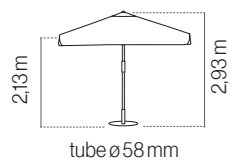

JAVA 3X3

Bases - Pieds: -Pag. 158-159
OCT (T.70) - FLAT+ (T.70)