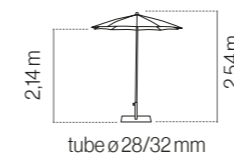

CRETA GREY ø2