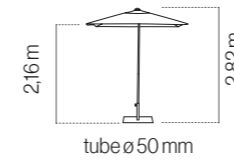

FORMENTERA ANTHRACITE 3X3