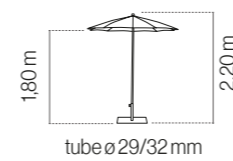

Bases - Pieds: -Pag.158-159
FLAT (T.40) - FIT (T.40) - PLAST