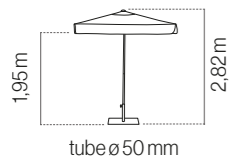

FORMENTERA WHITE 3X3