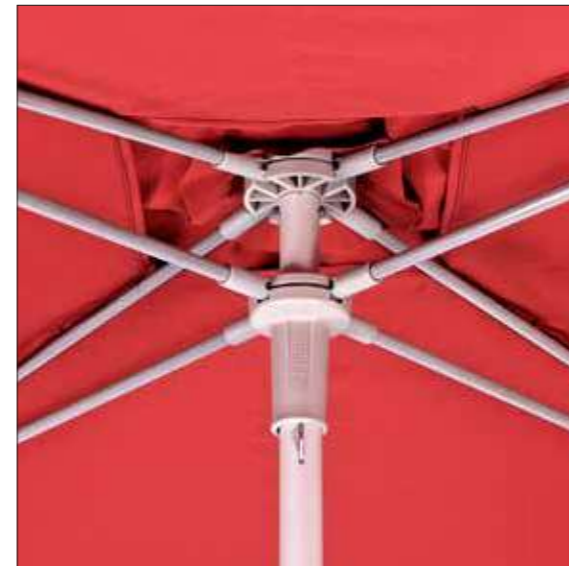

Bases - Pieds: -Pag. 158-159
FLAT (T.40) - FIT (T.40)

Faro