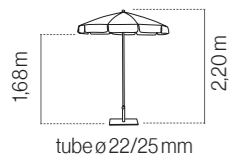

ONS GREY ø1,9

Bases - Pieds: -Pag.158-159
PLAST - TRAP

ONS GREY ø2