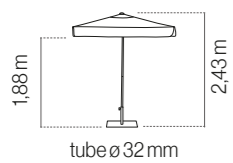

VIGO GREY ø3

Bases - Pieds: -Pag. 158-159
FAST CLICK (T.55) - FIX (T.57) - ROUND - MOULD - OCT (T.55) - FLAT (T.55) - FLAT+ (T.57)

FARO GREY 2X2

Bases - Pieds: -Pag. 158-159
FLAT (T.40) - FIT (T.40)

VIGO GREY ø3

Bases - Pieds: -Pag. 158-159
FAST CLICK (T.55) - FIX (T.57) - ROUND - MOULD - OCT (T.55) - FLAT (T.55) - FLAT+ (T.57)

FARO GREY 2X2

Bases - Pieds: -Pag. 158-159
FLAT (T.40) - FIT (T.40)