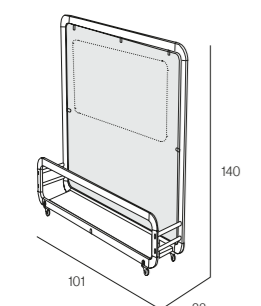

SIENA WHITE-MINI

OLEFIN
FIBER
190g

MO-MSIE061B
(Metacrilato, Metacrilato, Methacrylate, Methacrylate)