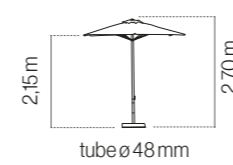

Bases - Pieds: - Pag. 158-159
FAST CLICK (T.55) - FIX (T.57) - ROUND - MOULD - OCT (T.55) - FLAT (T.55) - FLAT+ (T.57)

VIGO GREY 3X2