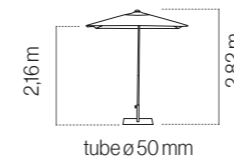

FORMENTERA WHITE 3X3