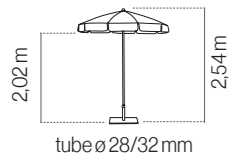

CRETA GREY ø2