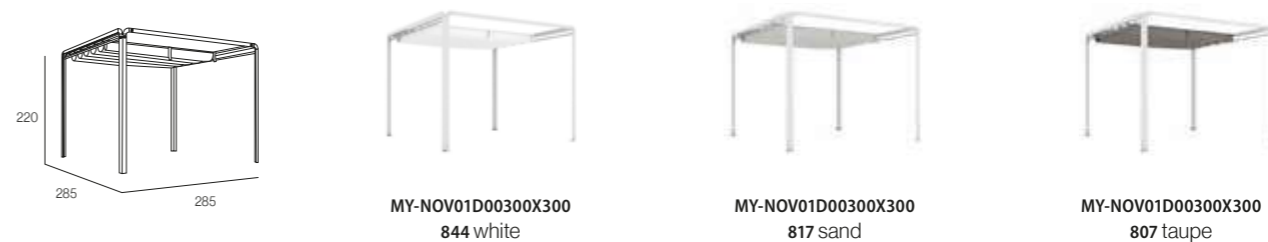

NOVA WHITE 3X3

caracteristicas - features - fonctionnalités

toldo protector - toldo protetor - protective cover - store protecteur