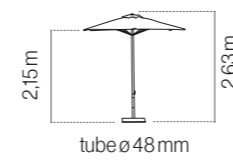

VIGO GREY ø3

Bases - Pieds: -Pag. 158-159
FAST CLICK (T.55) - FIX (T.57) - ROUND - MOULD - OCT (T.55) - FLAT (T.55) - FLAT+ (T.57)

FARO GREY 2X2