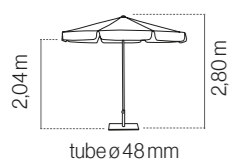

JAVA ø3

Bases - Pieds: -Pag. 158-159
FAST CLICK (T.55) - OCT (T.55) - FLAT (T.55)