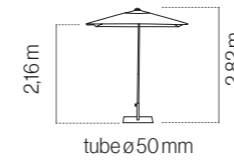

FORMENTERA ANTHRACITE 3,5X3,5