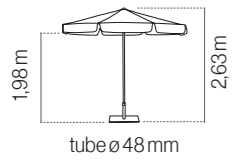

VIGO GREY ø3

Bases - Pieds: -Pag. 158-159
FAST CLICK (T.55) - FIX (T.57) - ROUND - MOULD - OCT (T.55) - FLAT (T.55) - FLAT+ (T.57)

FARO GREY 2X2