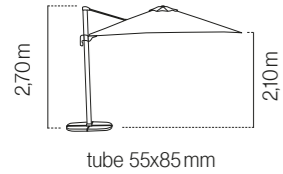

FLEXO BLACK 3X3