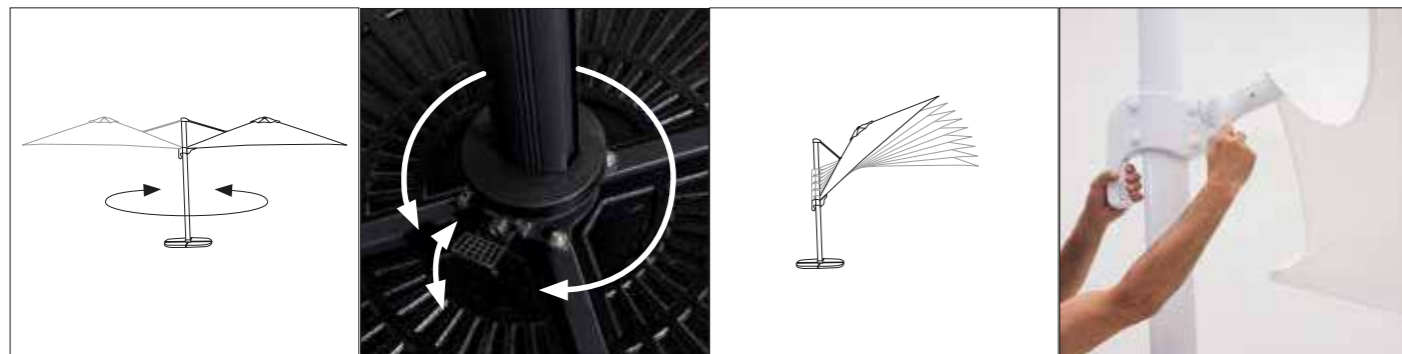

Bases - Pieds: - Pag. 158-159
SLABX4 - FLEXO+SLABX6

(Cruceta incluida / cruzeta incluida / cross included / croix incluse)

características - features - fonctionnalités