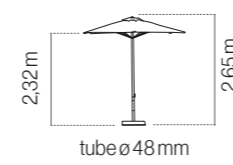

VIGO GREY 2,5X2,5

Bases - Pieds: - Pag. 158-159
FAST CLICK (T.55) - FIX (T.57) - ROUND - MOULD - OCT (T.55) - FLAT (T.55) - FLAT+ (T.57)

VIGO GREY 3X3