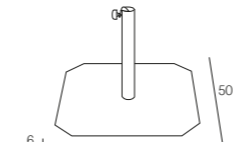

FIT

Faro - Ons 200 - Creta - Tenerife - Manila

12 kg - tube ø40/45mm