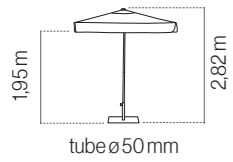

FORMENTERA ANTHRACITE 3,5X3,5