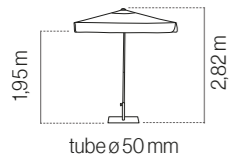

FORMENTERA ANTHRACITE 3X3