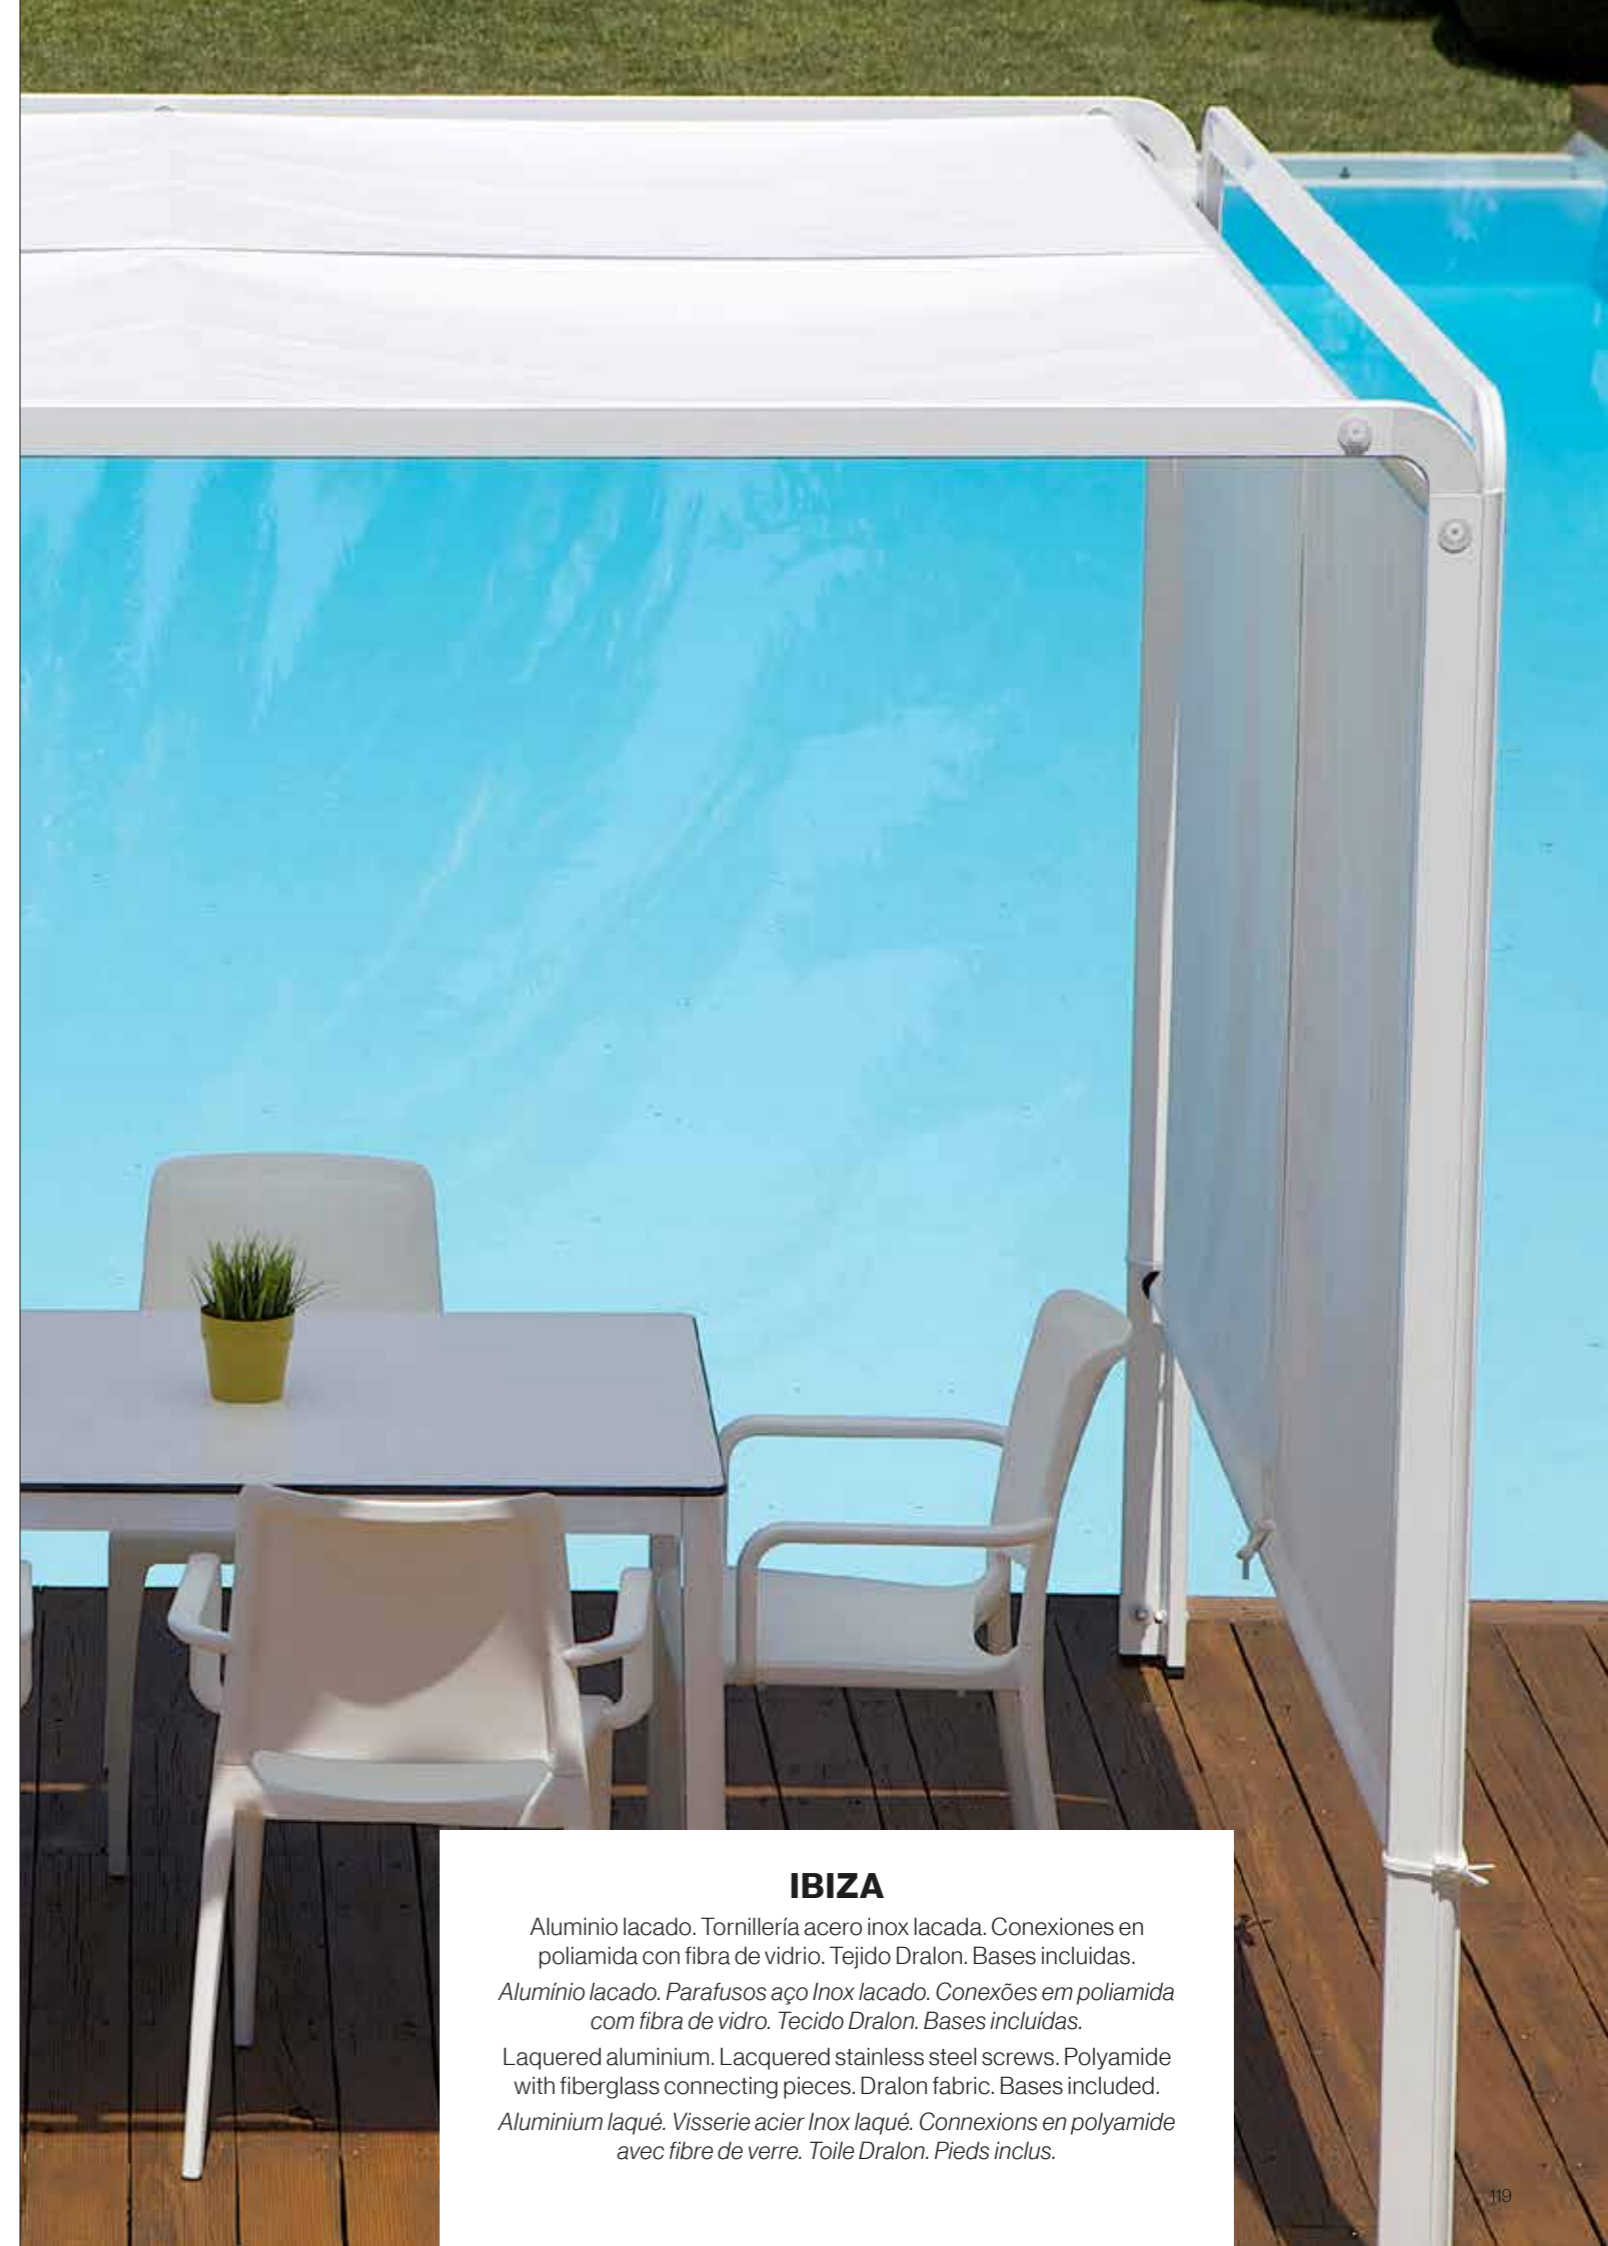

**010P07**  
white  
(nautic)

**300030**  
light grey  
(olefin)

**301030**  
dark grey  
(olefin)

**PARASOLES *GUARDA-SÓIS***  
**PARASOLS**

**IBIZA**

Aluminio lacado. Tornillería acero inox lacada. Conexiones en poliamida con fibra de vidrio. Tejido Dralon. Bases incluidas.