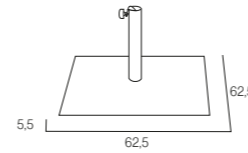

## FLAT

Vigo - Java 200X200 - Java 300 - Faro - Ons 200 - Creta - Palma - Tenerife

18 kg - tube ø40/45/55mm

**BSC625BC40000 / BSC625BC55000**  
FLAT  
white

**BSC625OX45000 / BSC625OX55000**  
FLAT  
rust