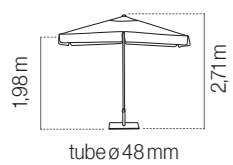

Bases - Pieds: - Pag. 158-159
FAST CLICK (T.55) - FIX (T.57) - ROUND - MOULD - OCT (T.55) - FLAT (T.55) - FLAT+ (T.57)