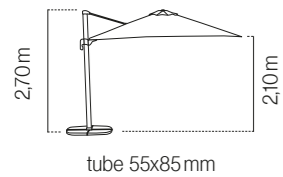

FLEXO WHITE 3X3