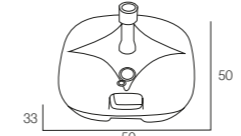

PLAST

Ons

3/18 kg - tube ø35