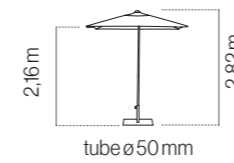

FORMENTERA WHITE 3,5X3,5