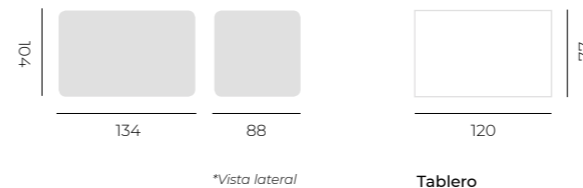

Mesa Lecco ^{> nuevo}

Colección inspirada en el mobiliario de diseño italiano, mezclado con el actual toque industrial.

Opciones:
> Color estructura a elegir