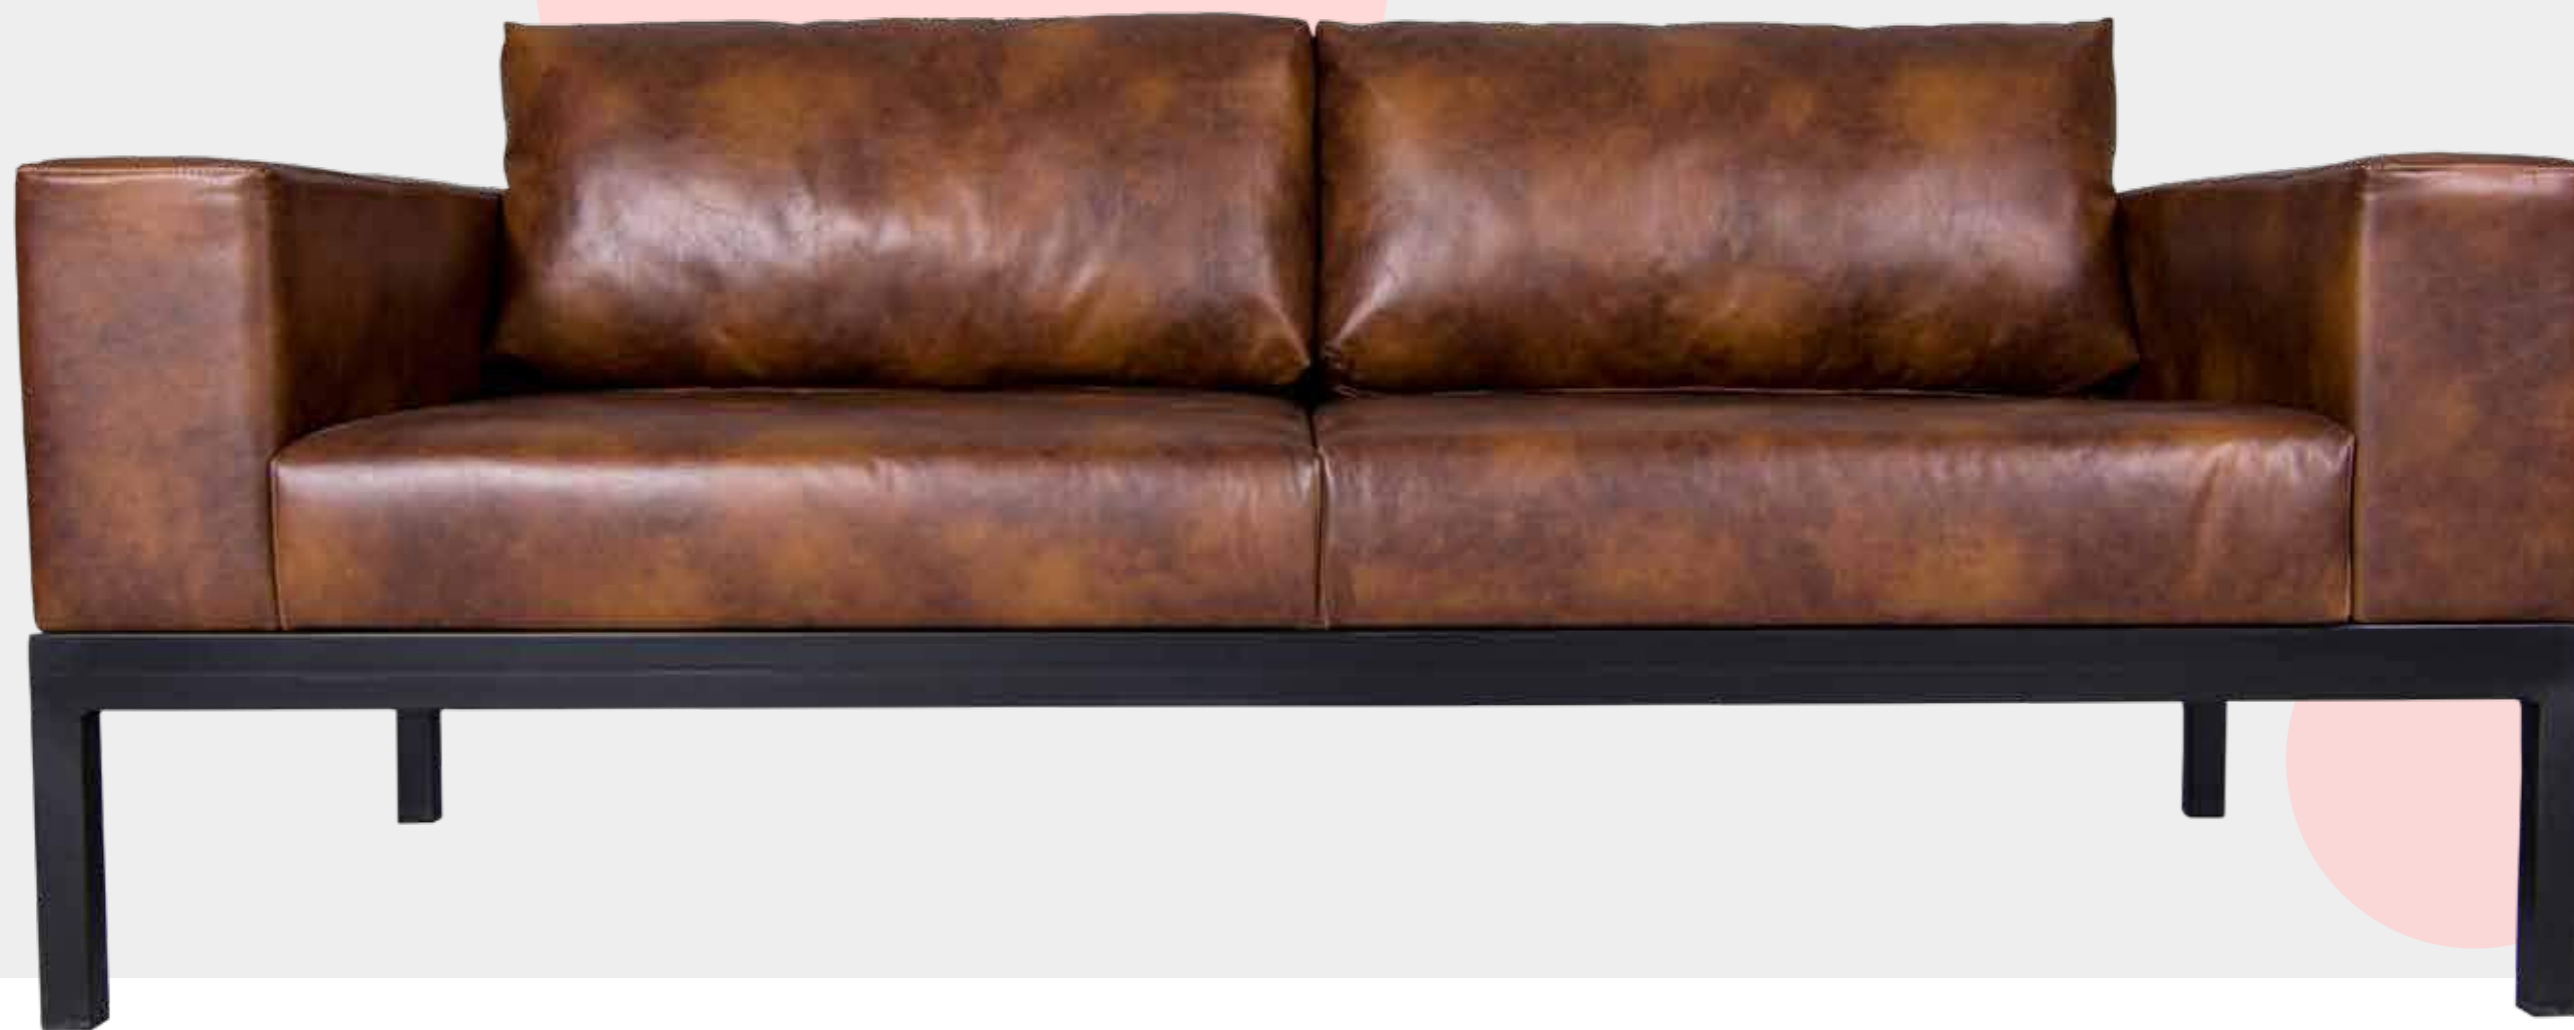

# Sofá Niza

Ficha técnica Sofá > página 134

*Sofá de diseño estilo industrial. Estructura de hierro y cuero sintético color tabaco. Otros acabados también disponibles.*