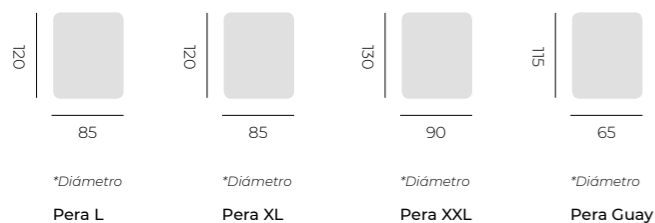

Peras

Diferentes tamaños. Puff pera de fácil limpieza. Su interior amoldable de poliestireno expandido garantiza su rápida recuperación.

Opciones:
> Personalizaciones

Puff Vela

Puff Vela con original forma triangular y relleno de perlas de poliestireno que se adaptan a tu cuerpo para mayor comodidad.

Opciones:
> Personalizaciones

Sillón Paros

Puff Paros se caracteriza por su comodidad y elegancia. Relleno de esferas de poliestireno expandido con memoria de recuperación de volumen inmediata.

Opciones:
> Personalizaciones