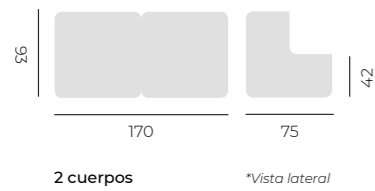

Sofá Vintage ^{>nuevo}

Sofá de estilo nuevo vintage, cómodo y compacto. Para espacios modernos.