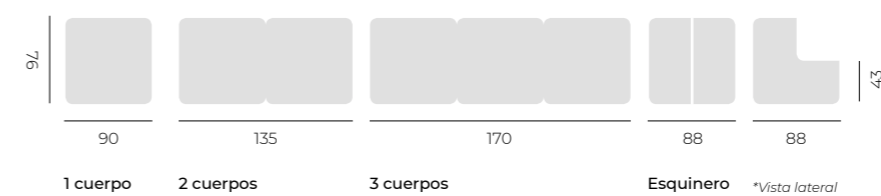

Bancada IOS

Sofá de amplias medidas.

Opciones:
> Posibilidad de fabricación por metro lineal

Sofá Circular

Sofá configurable con formato circular. Pensado para todo tipo de espacios.