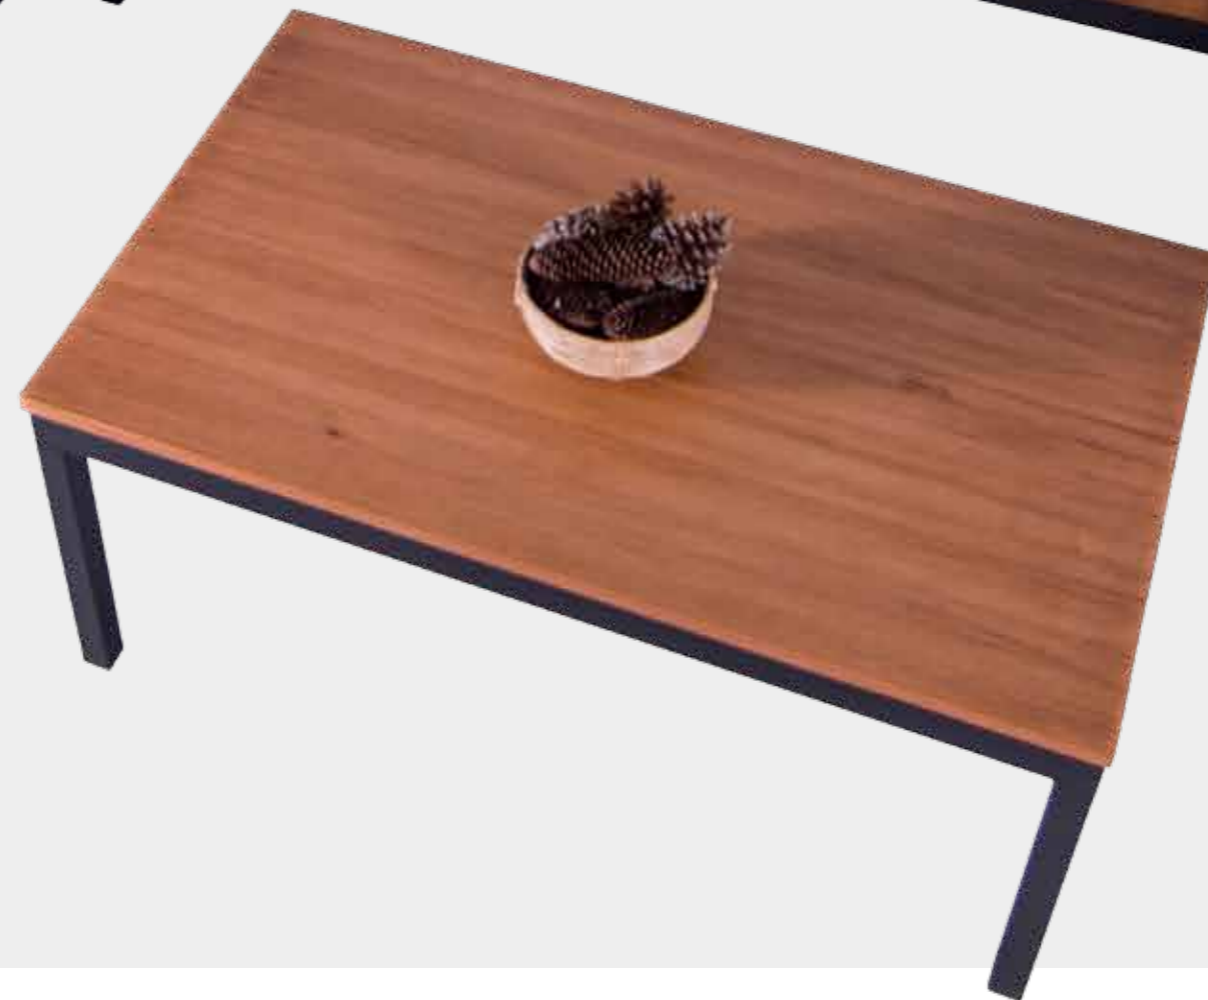

Conjunto Niza

Ficha técnica **Sofá** > página 134
Otomana > página 134
Puff > página 134
Mesa > página 141