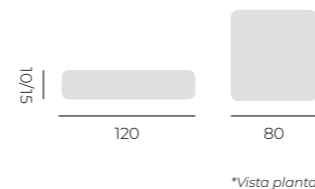

Colchonetas

Asientos, respaldos y cojinería a medida de alta densidad. Varios tejidos disponibles. Configurables en medidas.

Opciones:
> Medidas configurables
> Respaldo recto/cuña

Fundas a Medida

Protege tu mobiliario con nuestras fundas de nylon hechas a medida.

COMPLEMENTOS

Cojines

> Respaldo Cuña
Medidas: 120 cm x 30 cm
Grosor: 17-10 cm

> Cojín Piramidal
Medidas: 68 cm x 68 cm
Ancho: 68 cm

> Respaldo Triangular
Medidas: 75 cm x 40 cm
90 cm x 40 cm
Ancho: 30 cm

> Pack 2 Cojines Cuadrados
Medidas: 40 cm x 40 cm
50 cm x 50 cm
60 cm x 60 cm

> Respaldo Recto
Medidas: 120 cm x 30 cm
Ancho: 17-10 cm

> Pack 2 Cojines Rectangulares
Medidas: 80 cm x 50 cm
Ancho: 12 cm

> Cojín Rulo
Diámetro: 14 cm
20 cm
Ancho: A medida