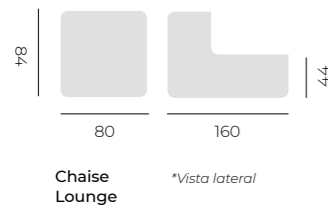

Sofá Gran Canaria

Sofá de estilo definido, configurable en medidas. Distintos tejidos a elegir.

Opciones:
> Abotonado

Chester

Sofá de origen inglés y estilo clásico. Sofá con mucho carácter. Acabado en capitoné artesanal.

Sofá Cíes

Sofá modular con cojines en el respaldo. Acogedor y confortable. Patas a elegir en distintos acabados.

Opciones:
> Brazos

Sofá Americano > nuevo

Esta colección está inspirada en los sofás de las cafeterías americanas de los años 60.

Bancada IOS

Sofá de amplias medidas.

Opciones:
> Posibilidad de fabricación por metro lineal

Sofá Circular

Sofá configurable con formato circular. Pensado para todo tipo de espacios.

Bancada Venezia

Bancada Venezia, configurable en medidas y abotonado opcional.

Opciones:
> Abotonado

Conjunto Palé

Sofa de madera de palé. Varios acabados disponibles.

Opciones:
> Colores del palé: Natural, Wengué y Blanco
> Ruedas

Silla Lecco > nuevo

Colección inspirada en el mobiliario de diseño italiano, mezclado con el actual toque industrial.