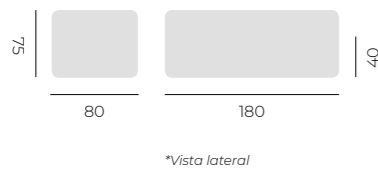

Tumbona Bahía

Tumbona soft rellena de perla de poliestireno. Se ajusta a la forma del cuerpo