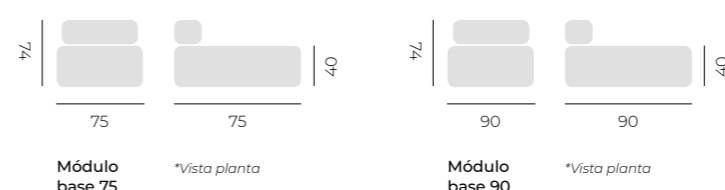

Cama Balinesa modular con respaldo