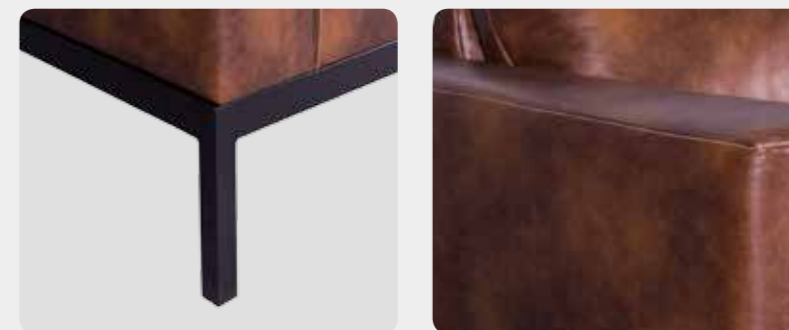

# Sofá Niza

Ficha técnica Sofá > página 134

*Sofá de diseño estilo industrial. Estructura de hierro y cuero sintético color tabaco. Otros acabados también disponibles.*