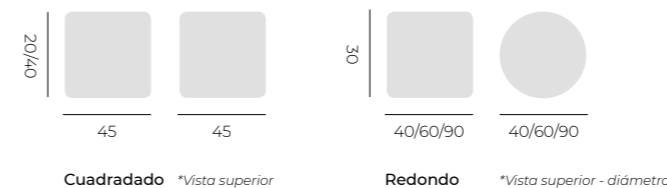

Puff Soft

Puff cubo/redondo soft. Pensado para espacios infantiles y de ocio. Varios tejidos disponibles. Configurable en medidas