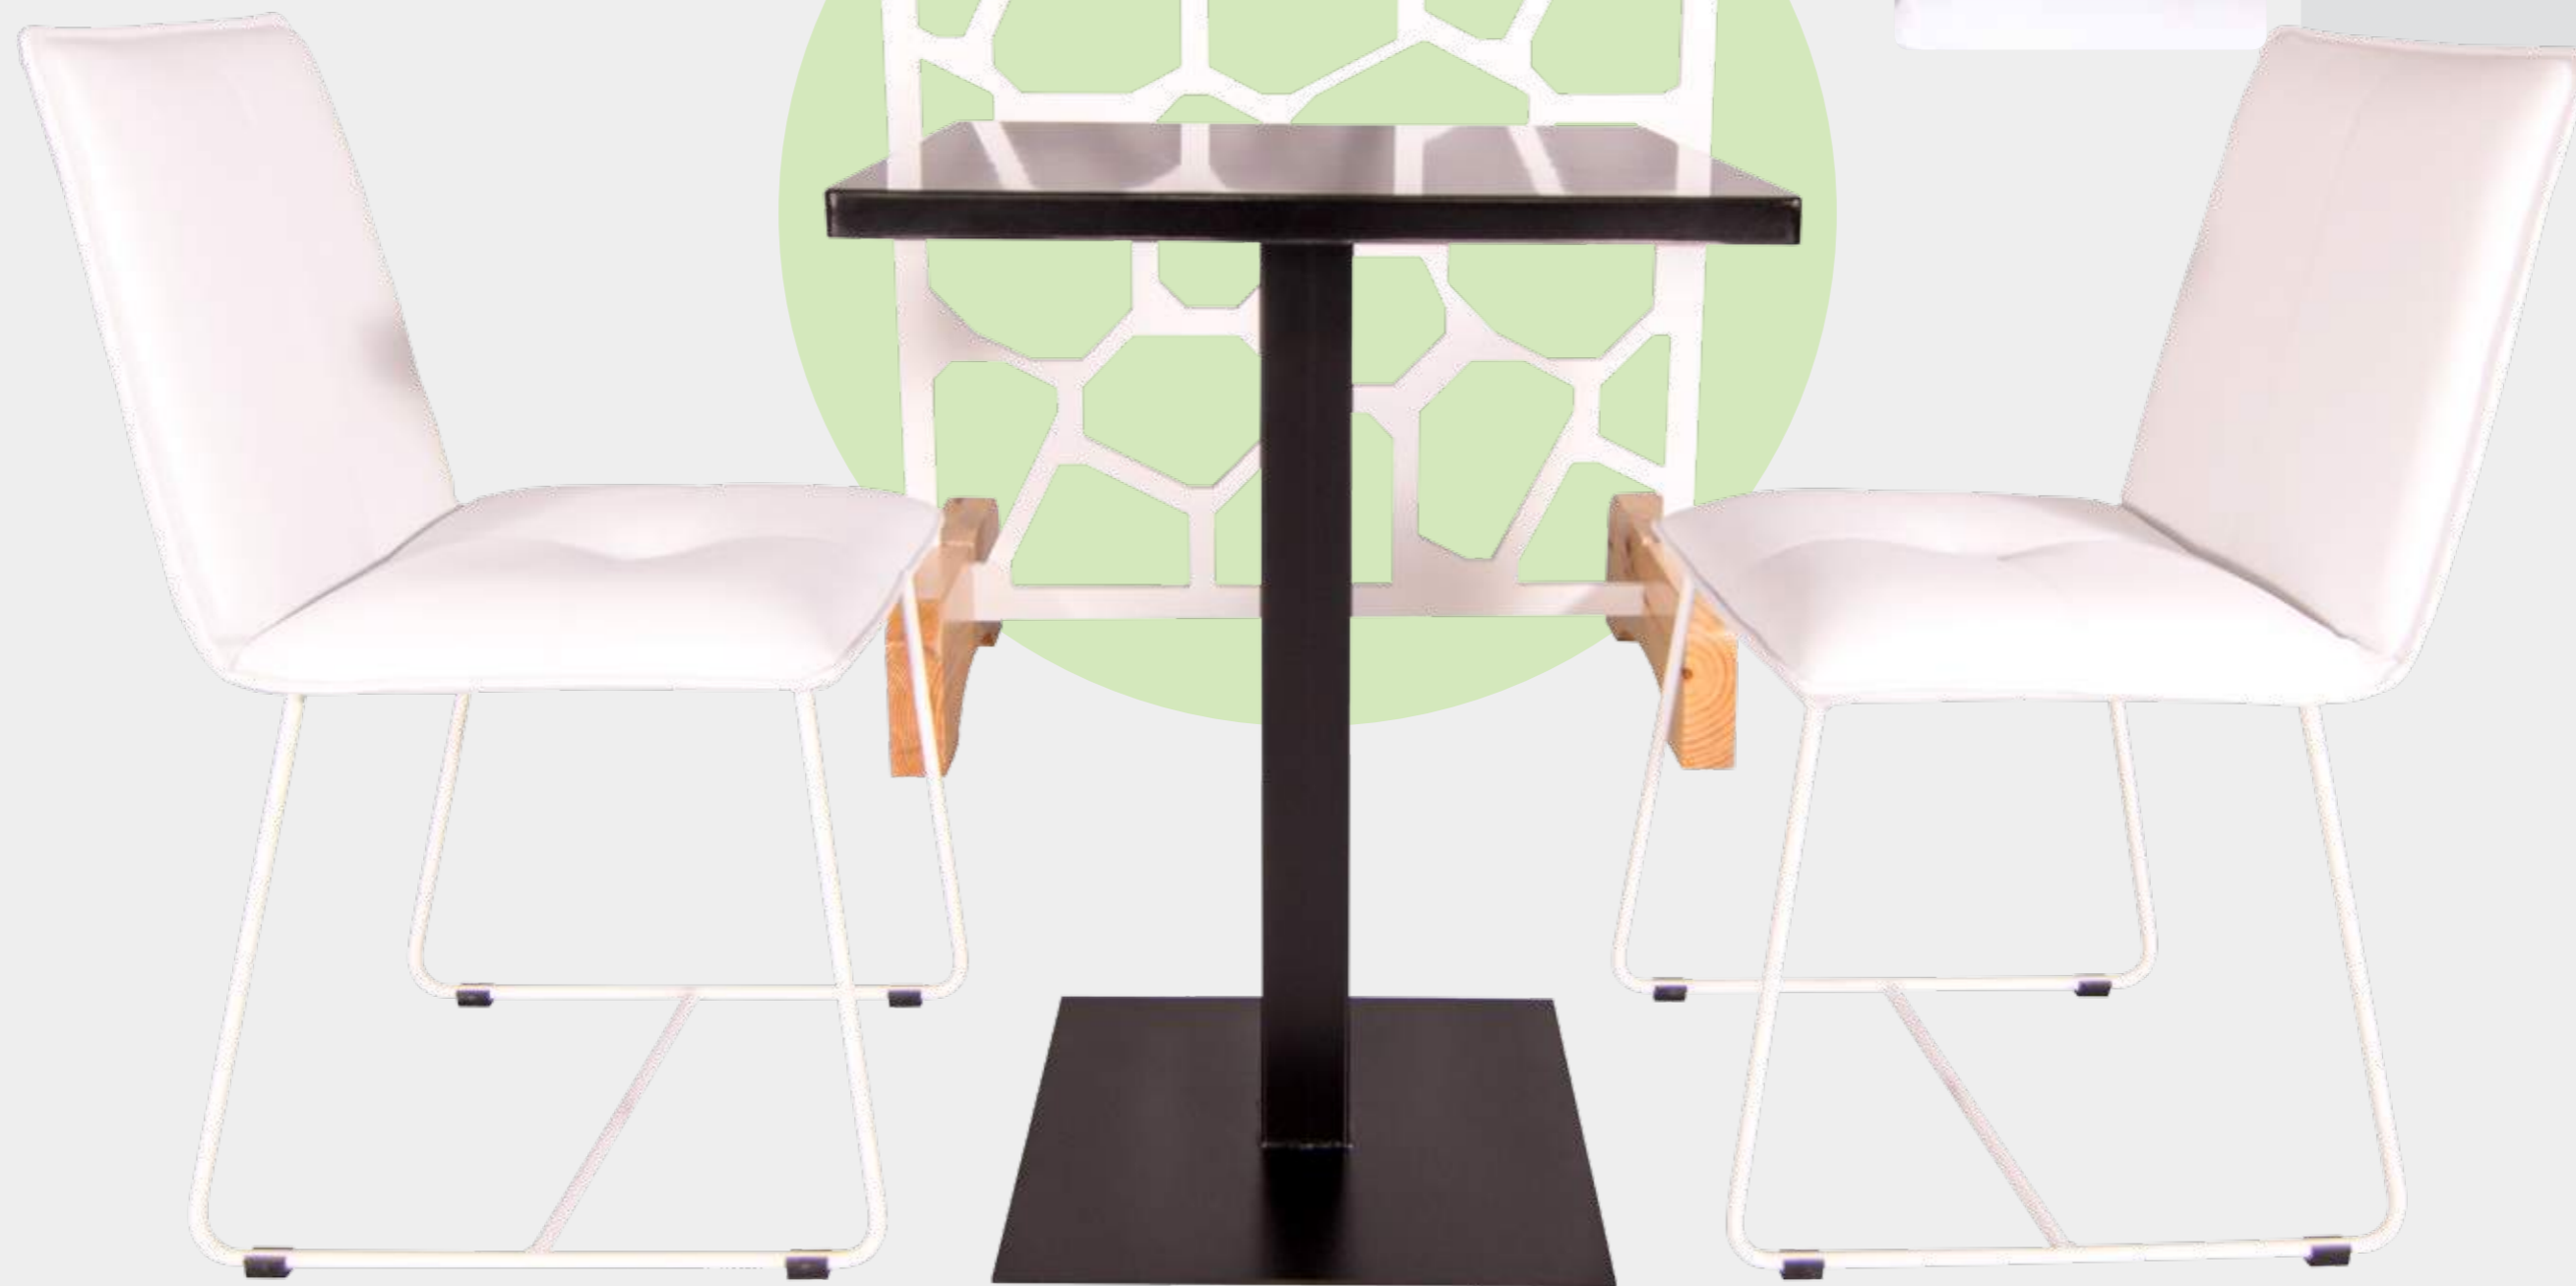

# Bancada IOS

Ficha técnica **Bancada** > *página 137*  
**Esquinero** > *página 137*

*IOS es una bancada de concepto lounge. Ideado para ofrecer el mayor confort.*

**TABURETES  
Y SILLAS**

# Silla Lecco

Ficha técnica Silla > página 137

*Silla ligera de diseño italiano. Su cuidada estética la hace apta para combinarla con cualquier estilo.*