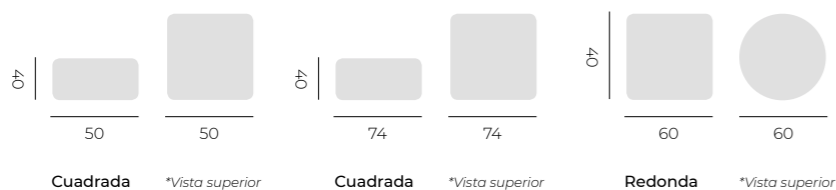

Mesas Tapizadas

Mesa baja tapizada. Ligera y resistente. Forma redonda o cuadrada. Varios tejidos disponibles.

Opciones:
> Tapa de fenólico