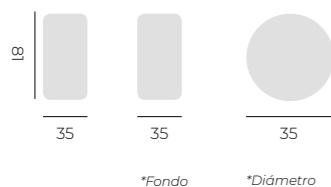

Taburetes Lounge (pie metálico)

Alto Redondo