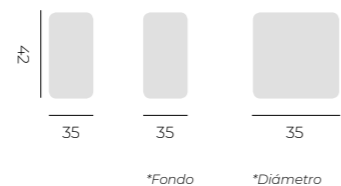

## Silla Director

Silla de jardín plegable, de madera de haya y acabado color brandy. Varios tejidos a elegir.

Plegable

Bajo Redondo

Bajo Cuadrado