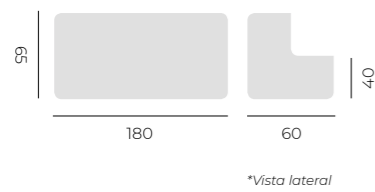

Sofá Vagón

Sofá de grandes dimensiones. Estilo industrial, fabricado en hierro y madera.