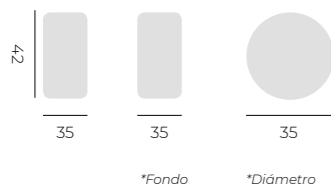

Bajo Redondo