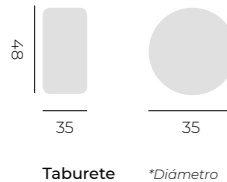

Taburete y Banco Vintage

Taburete