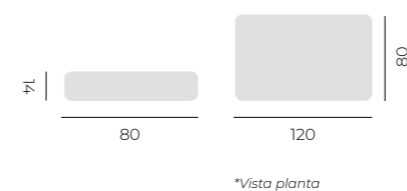

Palé

Asiento de madera de palé. Varios acabados disponibles. Opción ruedas.

Opciones:
> Colores del palé: Natural, Wengué y Blanco
> Ruedas