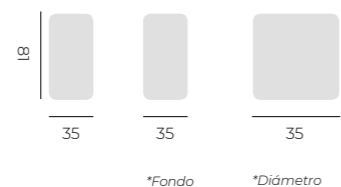

Alto Cuadrado

Taburetes de bar. Estructura metálica y base tapizada. Varios acabados a elegir.

Opciones:
> Color estructura a elegir