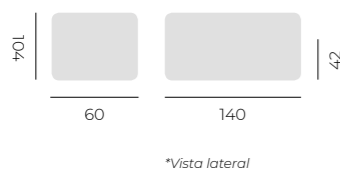

Hamaca Director

Tumbona de jardín plegable. Cómoda y confortable. Varios tejidos a elegir.