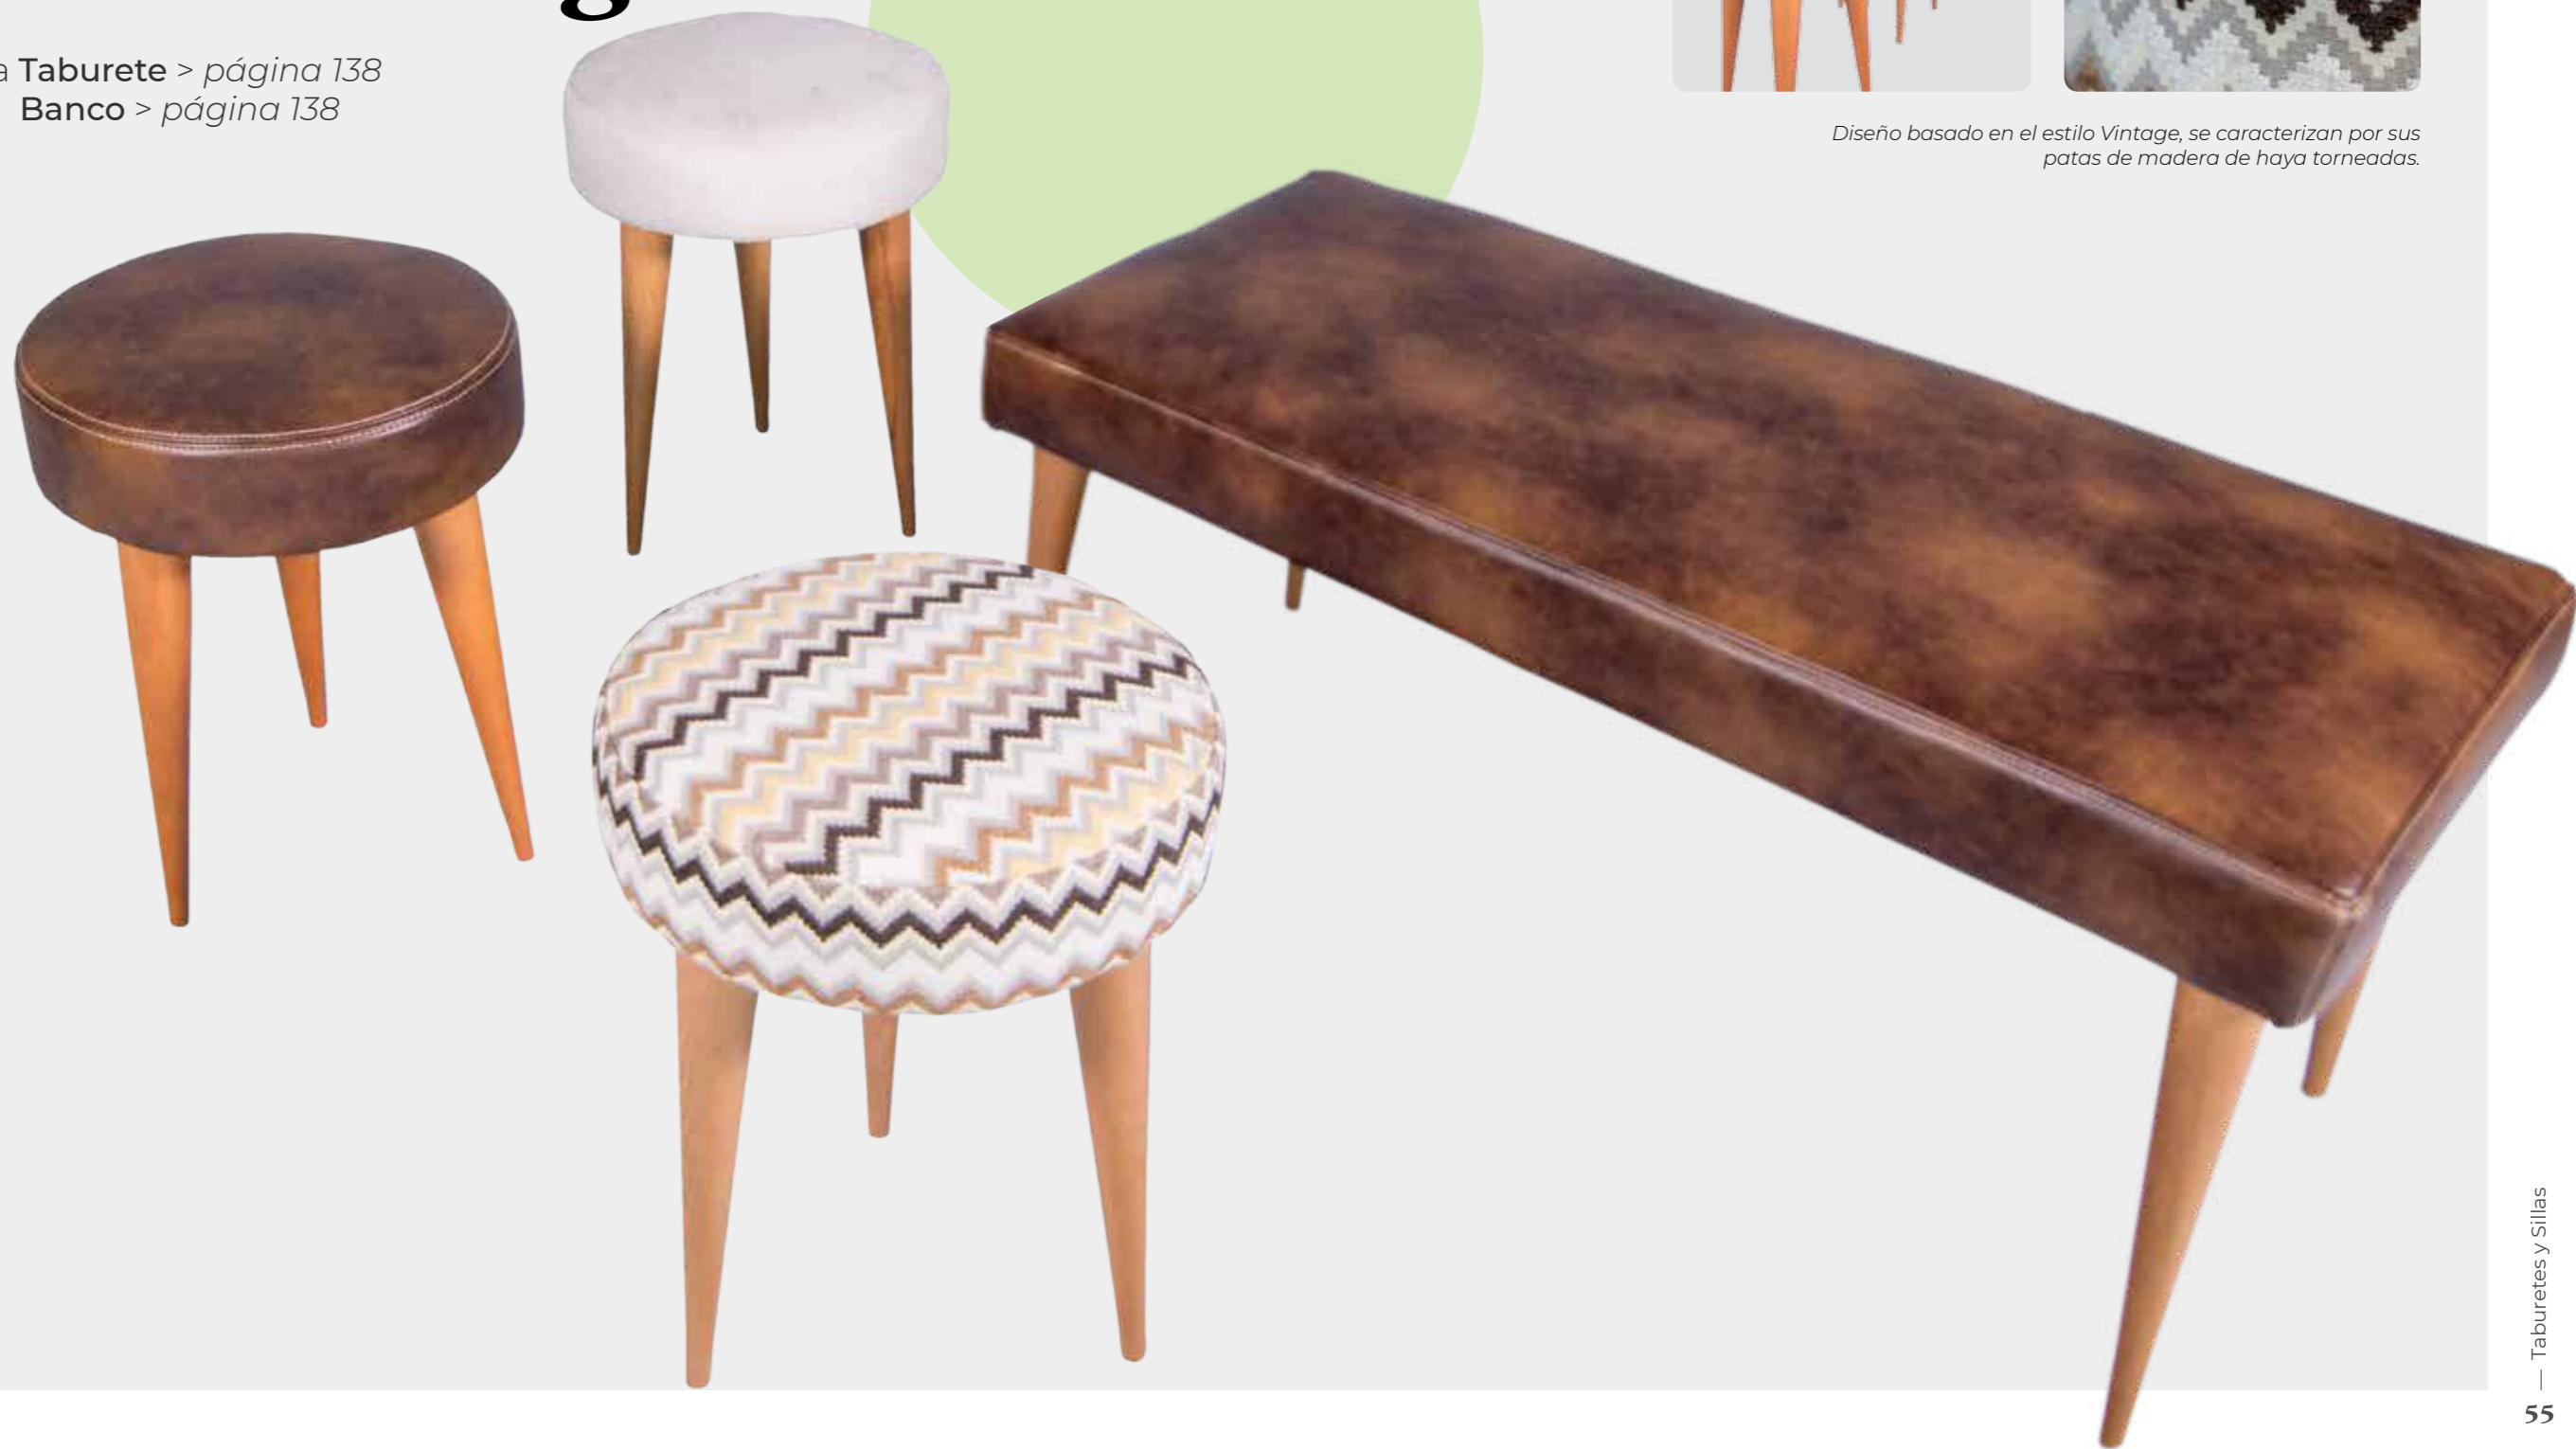

# Conjunto Lecco

Ficha técnica **Taburete** > página 138  
Mesa > página 139

*De inspiración italiana e industrial el taburete y la mesa Lecco son el tándem perfecto por su sencillez e innovación.*

# Taburete Lounge

Ficha técnica Taburete > página 138

*Diseño sencillo, lineal. Resistente y combina fácilmente con todos los estilos decorativos.*

# Taburete y Banco Vintage

Ficha técnica Taburete > página 138  
Banco > página 138

*Diseño basado en el estilo Vintage, se caracterizan por sus patas de madera de haya torneadas.*