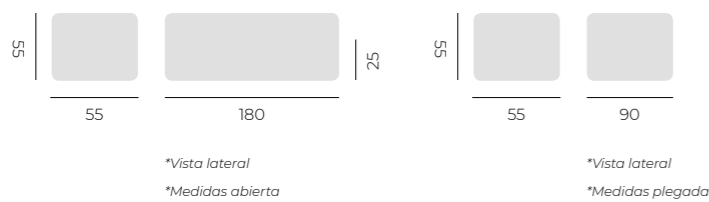

Tumbona Duna

Tumbona tapizada con reposacabezas, diseño ergonómico y confortable. Plegable.

1. **Opciones:**
2. > Palé